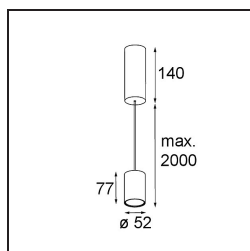

FFD\_Smart Tube Suspended 48 1x Trailing Edge DI 500mA White Structure

**Spezifikationen**

Material	12902009
Lebensdauer	L80 B20 bei 50.000 Stunden
Leuchtmittel enthalten	Nein
Anzahl Lichtquellen	1
Lichtrichtung	Abwärts
Optik	Kollimator
Eingangsspannung	230 V
Schutzklasse	I
Schutzart	20
Glühdrahtprüfung (°C)	960
Dimmprotokoll	Phasenabschnittdimmung
Innen/Außen	Innen
Anwendung	Decke
Montage	Pendel
Verstellbarkeit	Not Applicable
Primärfarbe & Primäres Finish	Weiß, Strukturiert
Bruttogewicht (g)	532,0
Bemerkung	<ul style="list-style-type: none"> <li>• Smart Strahler nicht enthalten</li> <li>• Dies ist kein vollständiges Produkt. Smart Tube und Smart Strahler erforderlich.</li> <li>• Dies ist kein vollständiges Produkt. Smart Tube und Smart Strahler erforderlich.</li> </ul>