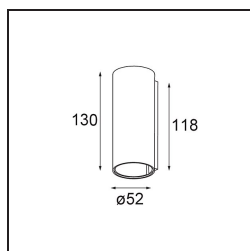

Smart Tube Wall Up/Down 48 2x DE Black Structure

Specificaties

Materiaal	12901132
Levensduur	L80B20 bij 50.000 Uur
Lamp inbegrepen	Neen
Aantal Lichtbronnen	2
Lichtrichting	Omhoog/Omlaag
Optisch	Collimator
Ingangsspanning	Aandrijving Gelijkstroom Vereist
Elektriciteitsklasse	III
IP-klasse	20
Gloeidraadtest (°C)	960
Binnen/Buiten	Binnen
Toepassing	Wand
Montage	Opbouw
Verstelbaarheid	Not Applicable
Primaire Kleur & Primaire Afwerking	Zwart, Structuur
Brutogewicht (g)	209,0
Opmerking	<ul style="list-style-type: none"> • Smart spot niet inbegrepen • Dit is geen compleet product. Smart Tube en Smart spot vereist. • Dit is geen compleet product. Smart Tube en Smart spot vereist.