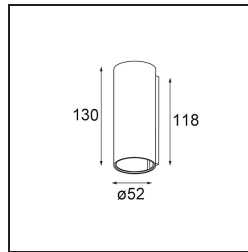

Datum

Kunde

Projekt

Art

Smart Tube Wall Up/Down 48 2x DE Black Structure

Spezifikationen

Material	12901132
Lebensdauer	L80 B20 bei 50.000 Stunden
Leuchtmittel enthalten	Nein
Anzahl Lichtquellen	2
Lichtrichtung	Aufwärts/Abwärts
Optik	Kollimator
Eingangsspannung	Konstantstrom-Treiber erforderlich
Schutzklasse	III
Schutzart	20
Glühdrahtprüfung (°C)	960
Innen/Außen	Innen
Anwendung	Wand
Montage	Aufbau
Verstellbarkeit	Not Applicable
Primärfarbe & Primäres Finish	Schwarz, Strukturiert
Bruttogewicht (g)	209,0
Bemerkung	<ul style="list-style-type: none"> • Smart Strahler nicht enthalten • Dies ist kein vollständiges Produkt. Smart Tube und Smart Strahler erforderlich. • Dies ist kein vollständiges Produkt. Smart Tube und Smart Strahler erforderlich.

Da Smart-Produktfamilien alle möglichen Formen umfassen, durfte dieses zylindrische Design nicht fehlen. Smart Tube ist eine Produktfamilie mit verspielten und vielseitigen Leuchten für alle Arten von Räumen. Die Smart Tube kann als oberflächenmontierter Downlighter, als aufwärts und abwärts gerichtetes Licht an der Wand oder abgehängt für eine gemütlichere Umgebung mit jedem Smart-Design, Kup, Lotis oder Cake kombiniert werden.