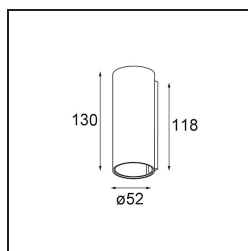

Smart Tube Wall Up/Down 48 2x DE White Structure

Specificaties

| | |
|-------------------------------------|--|
| Materiaal | 12901109 |
| Levensduur | L80B20 bij 50.000 Uur |
| Lamp inbegrepen | Neen |
| Aantal Lichtbronnen | 2 |
| Lichtrichting | Omhoog/Omlaag |
| Optisch | Collimator |
| Ingangsspanning | Aandrijving Gelijkstroom Vereist |
| Elektriciteitsklasse | III |
| IP-klasse | 20 |
| Gloeidraadtest (°C) | 960 |
| Binnen/Buiten | Binnen |
| Toepassing | Wand |
| Montage | Opbouw |
| Verstelbaarheid | Not Applicable |
| Primaire Kleur & Primaire Afwerking | Wit, Structuur |
| Brutogewicht (g) | 209,0 |
| Opmerking | <ul style="list-style-type: none"> • Smart spot niet inbegrepen • Dit is geen compleet product. Smart Tube en Smart spot vereist. • Dit is geen compleet product. Smart Tube en Smart spot vereist. |