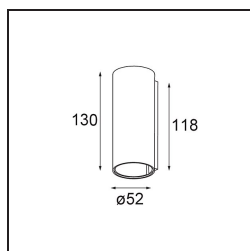

*Smart Tube Wall Up/Down 48 2x DE White Structure*

### Specificaties

Materiaal	12901109
Levensduur	L80B20 bij 50.000 Uur
Lamp inbegrepen	Neen
Aantal Lichtbronnen	2
Lichtrichting	Omhoog/Omlaag
Optisch	Collimator
Ingangsspanning	Aandrijving Gelijkstroom Vereist
Elektriciteitsklasse	III
IP-klasse	20
Gloeidraadtest (°C)	960
Binnen/Buiten	Binnen
Toepassing	Wand
Montage	Opbouw
Verstelbaarheid	Not Applicable
Primaire Kleur & Primaire Afwerking	Wit, Structuur
Brutogewicht (g)	209,0
Opmerking	<ul style="list-style-type: none"> <li>• Smart spot niet inbegrepen</li> <li>• Dit is geen compleet product. Smart Tube en Smart spot vereist.</li> <li>• Dit is geen compleet product. Smart Tube en Smart spot vereist.</li> </ul>