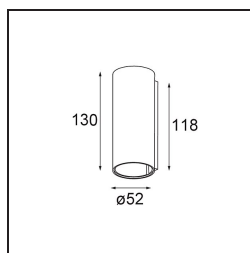

Smart Tube Wall Up/Down 48 2x DE White Structure

Spezifikationen

Material	12901109
Lebensdauer	L80 B20 bei 50.000 Stunden
Leuchtmittel enthalten	Nein
Anzahl Lichtquellen	2
Lichtrichtung	Aufwärts/Abwärts
Optik	Kollimator
Eingangsspannung	Konstantstrom-Treiber erforderlich
Schutzklasse	III
Schutzart	20
Glühdrahtprüfung (°C)	960
Innen/Außen	Innen
Anwendung	Wand
Montage	Aufbau
Verstellbarkeit	Not Applicable
Primärfarbe & Primäres Finish	Weiß, Strukturiert
Bruttogewicht (g)	209,0
Bemerkung	<ul style="list-style-type: none"> • Smart Strahler nicht enthalten • Dies ist kein vollständiges Produkt. Smart Tube und Smart Strahler erforderlich. • Dies ist kein vollständiges Produkt. Smart Tube und Smart Strahler erforderlich.

Da Smart-Produktfamilien alle möglichen Formen umfassen, durfte dieses zylindrische Design nicht fehlen. Smart Tube ist eine Produktfamilie mit verspielten und vielseitigen Leuchten für alle Arten von Räumen. Die Smart Tube kann als oberflächenmontierter Downlighter, als aufwärts und abwärts gerichtetes Licht an der Wand oder abgehängt für eine gemütlichere Umgebung mit jedem Smart-Design, Kup, Lotis oder Cake kombiniert werden.