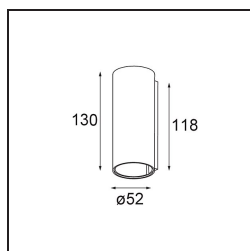

Smart Tube Wall Up/Down 48 2x DE White Structure

Spezifikationen

Material	12901109
Lebensdauer	L80 B20 bei 50.000 Stunden
Leuchtmittel enthalten	Nein
Anzahl Lichtquellen	2
Lichtrichtung	Aufwärts/Abwärts
Optik	Kollimator
Eingangsspannung	Konstantstrom-Treiber erforderlich
Schutzklasse	III
Schutzart	20
Glühdrahtprüfung (°C)	960
Innen/Außen	Innen
Anwendung	Wand
Montage	Aufbau
Verstellbarkeit	Not Applicable
Primärfarbe & Primäres Finish	Weiß, Strukturiert
Bruttogewicht (g)	209,0
Bemerkung	<ul style="list-style-type: none"> • Smart Strahler nicht enthalten • Dies ist kein vollständiges Produkt. Smart Tube und Smart Strahler erforderlich. • Dies ist kein vollständiges Produkt. Smart Tube und Smart Strahler erforderlich.

Da Smart-Produktfamilien alle möglichen Formen umfassen, durfte dieses zylindrische Design nicht fehlen. Smart Tube ist eine Produktfamilie mit verspielten und vielseitigen Leuchten für alle Arten von Räumen. Die Smart Tube kann als oberflächenmontierter Downlighter, als aufwärts und abwärts gerichtetes Licht an der Wand oder abgehängt für eine gemütlichere Umgebung mit jedem Smart-Design, Kup, Lotis oder Cake kombiniert werden.