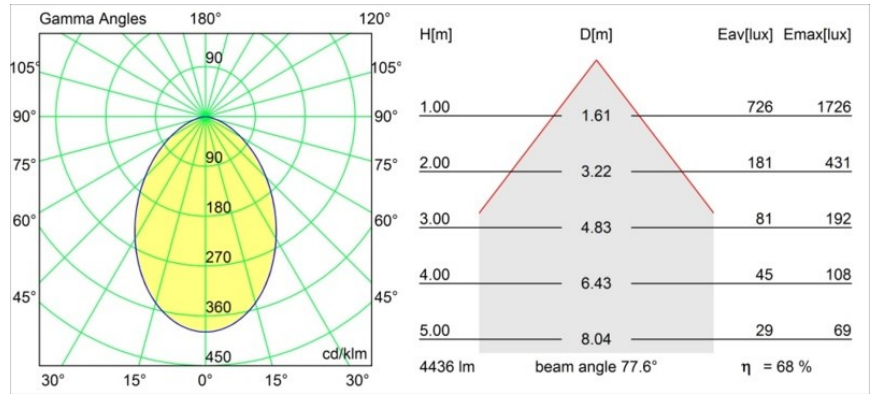

Lichtspreading & Stralingsdiagram