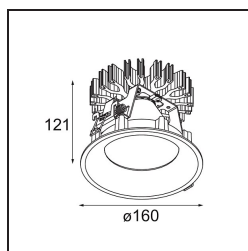

Datum
Klant
Project
Soort

*Smart Cake Recessed 160 1x IP55 Diffuse LED 2700K Wide Flood DE White Structure*

### Specificaties

Materiaal	13005009
Type Lichtbron	LED
LED type	LUMILED 1211 GEN4
LED technologie	Led-COB
CRI	Min. 90
Kleurtemperatuur	2700K
Levensduur	L80B10 bij 50.000 Uur
Lamp inbegrepen	Ja
Aantal Lichtbronnen	1
Binning (SDCM)	3
Lichtrichting	Omlaag
Optisch	Reflector
Gemeten gradenbundel (°)	77,6
Ingangsspanning	Aandrijving Gelijkstroom Vereist
Elektriciteitsklasse	III
IP-klasse	55
Gloeidraadtest (°C)	960
Binnen/Buiten	Binnen
Toepassing	Plafond
Montage	Inbouw
Inbouwopening (mm)	ø146
Montagediepte (mm)	250,0
Verstelbaarheid	Not Applicable
Afstand tot Verlicht Voorwerp (m)	0,1
Primaire Kleur & Primaire Afwerking	Wit, Structuur
Brutogewicht (g)	984,0
Stroom driver (mA)	500      700      1050      1200      1400
Min. forward voltage (Vf)	30,5      31,1      32,1      32,5      33,0
Max. forward voltage (Vf)	35,2      35,9      37,0      37,5      38,1
Connected load (W)	16,3      23,3      36,1      41,8      49,5
Lumenoutput per lampunit (lm)	1385      1886      2707      3040      3500
Efficiëntie (lm/W)	87      80      75      72      70
UGR	24      25      26      26      27
Opmerking	• 3500K op verzoek