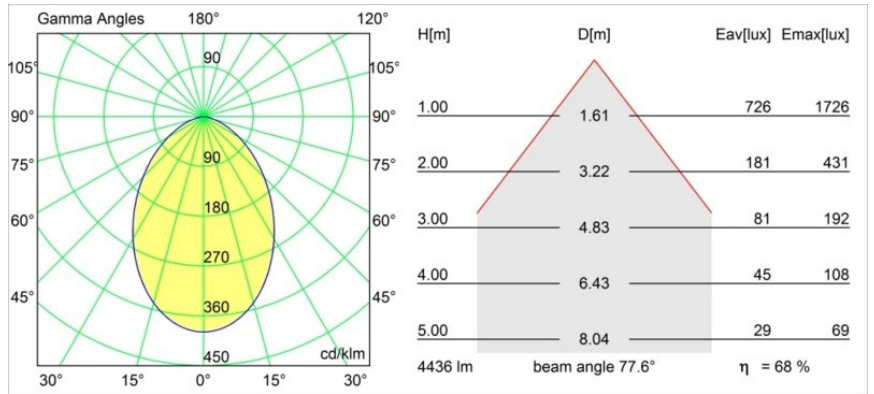

Light distribution & beam diagram