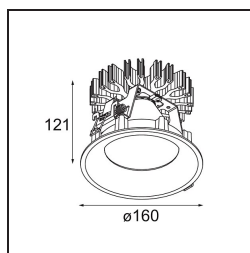

Specifications

Materiale	13005009
Tipo di Sorgente	LED
Tipologia LED	LUMILED 1211 GEN4
Tecnologie LED	COB
CRI	Min. 90
Temperatura di colore della luce	2700K
Vita utile	L80B10 @50.000 ore
Lampadina inclusa	Sì
Numero di fonte luminosa	1
Binning (SDCM)	3
Direzione della luce	Diretta
Ottiche	Riflettore
Fascio misurato (°)	77,6
Volt in ingresso	Necessario driver a corrente costante
Classificazione elettrica	III
Grado IP	55
Test filo a caldo (°C)	960
Interno/Esterno	Interno
Applicazione	Soffitto
Montaggio	Incassato
Foro d'incasso (mm)	Ø146
Profondità di montaggio (mm)	250,0
Orientabilità	Not Applicable
Distanza dall'oggetto illuminato (m)	0,1
Colore primario & Finitura primaria	Bianco, Strutturata
Peso lordo (g)	984,0
Corrente di azionamento (mA)	500 700 1050 1200 1400
Min. forward voltage (Vf)	30,5 31,1 32,1 32,5 33,0
Max. forward voltage (Vf)	35,2 35,9 37,0 37,5 38,1
Connected load (W)	16,3 23,3 36,1 41,8 49,5
Flusso luminoso per lampade (lm)	1385 1886 2707 3040 3500
Efficienza (lm/W)	87 80 75 72 70
Livello abbagliamento	24 25 26 26 27