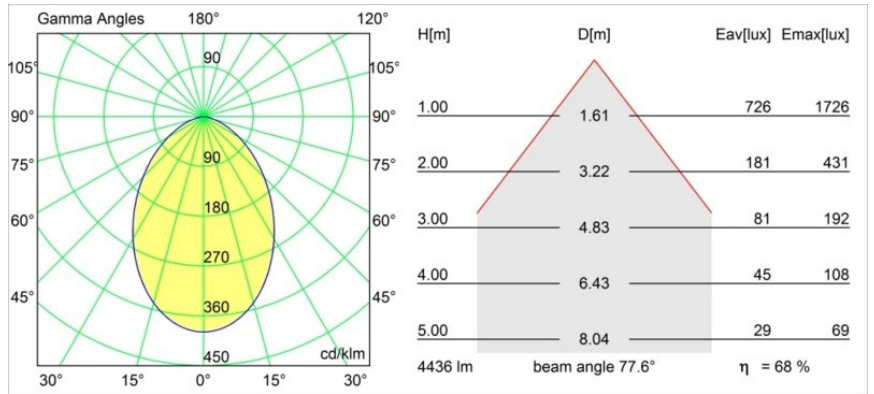

---

Índice de deslumbramiento	24	25	26	26	27
Remark	• 3500K bajo pedido				

---

**TM30 & CRI diagram**

**Light distribution & beam diagram**

Diagrams

**Accesorios Decorativo**

- 13040009** Mask Smart 160 1x White Structure
- 13040032** Mask Smart 160 1x Black Structure