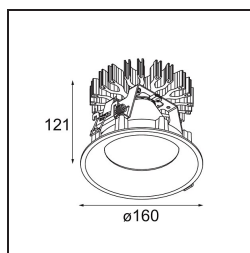

Date
Customer
Project
Type

*Smart Cake Recessed 160 1x IP55 Diffuse LED 2700K Wide Flood DE White Structure*

**Specifications**

Material	13005009
Tipo de fuente de luz	LED
Tipo de LED	LUMILED 1211 GEN4
Tecnología LED	COB LED
CRI	Min. 90
Temperatura del color	2700K
Vida Útil	L80B10 @50.000 horas
Lámpara Incluida	Sí
Número de fuentes de luz	1
Binning (SDCM)	3
Dirección de la luz	Directo
Óptica	Reflector
Ángulo de Apertura medido (°)	77,6
Voltaje de entrada	Driver de corriente constante requerido
Clasificación eléctrica	III
Clasificación del IP	55
Clasificación de hilo incandescente (°C)	960
Interio/Exterior	Interior
Aplicación	Techo
Montaje	Empotrado
Tamaño de corte (mm)	146
Profundidad de montaje (mm)	250,0
Ajustabilidad	Not Applicable
Distancia al objeto iluminado (m)	0,1
Color principal & Acabado principal	Blanco, Estructura
Peso bruto (g)	984,0
Corriente de accionamiento (mA)	500      700      1050      1200      1400
Min. forward voltage (Vf)	30,5      31,1      32,1      32,5      33,0
Max. forward voltage (Vf)	35,2      35,9      37,0      37,5      38,1
Connected load (W)	16,3      23,3      36,1      41,8      49,5
Flujo luminoso por lámpara (lm)	1385      1886      2707      3040      3500
Eficacia (lm/W)	87      80      75      72      70

---

Índice de deslumbramiento	24	25	26	26	27
Remark	• 3500K bajo pedido				

---

**TM30 & CRI diagram**

**Light distribution & beam diagram**

Diagrams

**Accesorios Decorativo**

- 13040009** Mask Smart 160 1x White Structure
- 13040032** Mask Smart 160 1x Black Structure