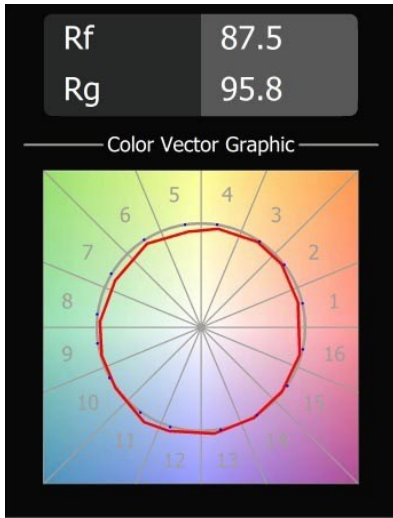

TM30 & CRI Diagrammen