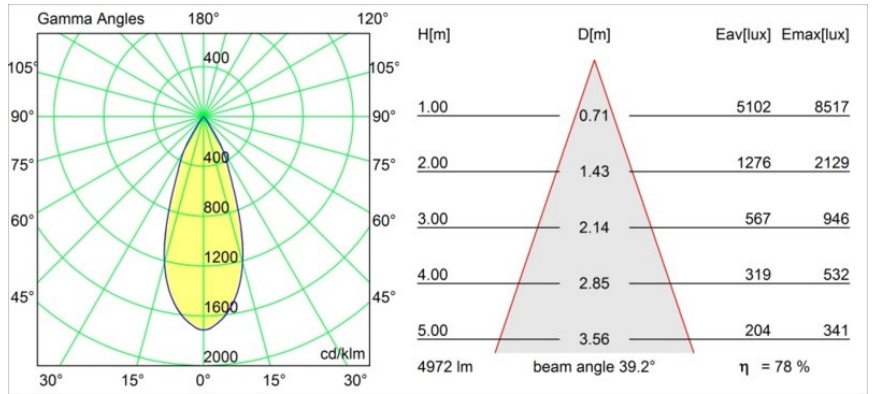

Lichtspreiding & Stralingsdiagram