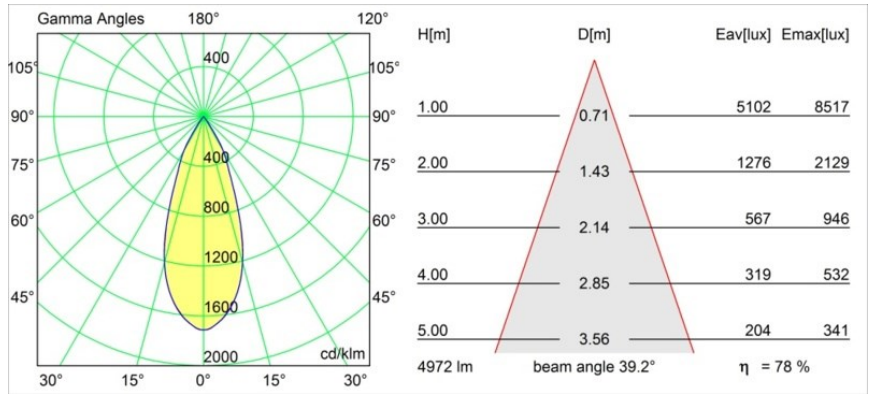

---

Remark

- 3500K su richiesta
-

**TM30 & CRI diagram**

**Light distribution & beam diagram**

Diagrams

**Accessori Decorativi**

**13040009** Mask Smart 160 1x White Structure