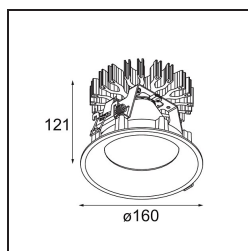

#### Specificaties

Materiaal	13004809
Type Lichtbron	LED
LED type	LUMILED 1211 GEN4
LED technologie	Led-COB
CRI	Min. 90
Kleurtemperatuur	4000K
Levensduur	L80B10 bij 50.000 Uur
Lamp inbegrepen	Ja
Aantal Lichtbronnen	1
Binning (SDCM)	3
Lichtrichting	Omlaag
Optisch	Reflector
Gemeten gradenbundel (°)	39,4
Ingangsspanning	Aandrijving Gelijkstroom Vereist
Elektriciteitsklasse	III
IP-klasse	55
Gloeidraadtest (°C)	960
Binnen/Buiten	Binnen
Toepassing	Plafond
Montage	Inbouw
Inbouwopening (mm)	ø146
Montagediepte (mm)	250,0
Verstelbaarheid	Not Applicable
Afstand tot Verlicht Voorwerp (m)	0,1
Primaire Kleur & Primaire Afwerking	Wit, Structuur
Brutogewicht (g)	984,0
Stroom driver (mA)	500      700      1050      1200      1400
Min. forward voltage (Vf)	30,5      31,1      32,1      32,5      33,0
Max. forward voltage (Vf)	35,2      35,9      37,0      37,5      38,1
Connected load (W)	16,3      23,3      36,1      41,8      49,5
Lumenoutput per lampunit (lm)	1934      2633      3780      4246      4889
Efficiëntie (lm/W)	121      112      104      101      98
UGR	16      17      18      19      19
Opmerking	• 3500K op verzoek