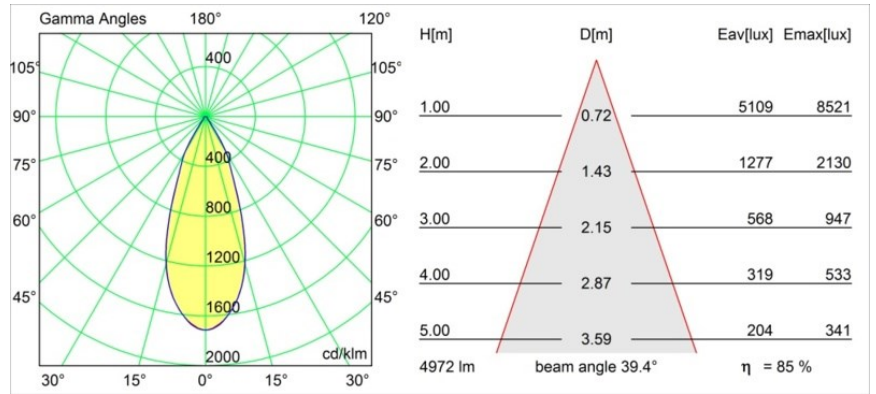

Lichtspreading & Stralingsdiagram