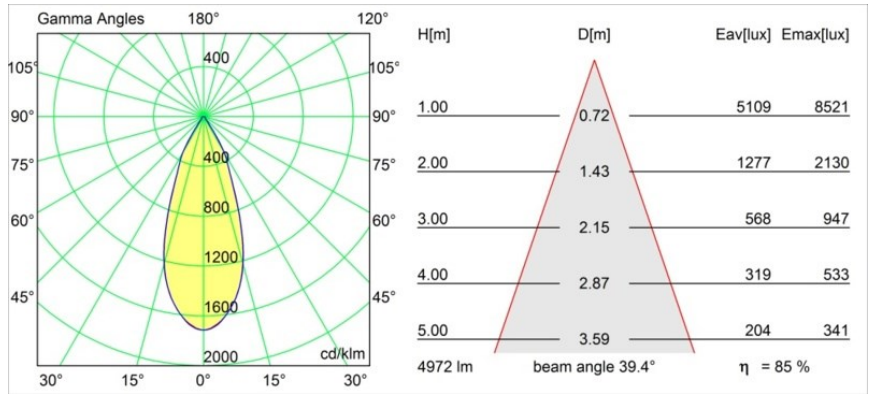

---

Índice de deslumbramiento	16	17	18	19	19
Remark	• 3500K bajo pedido				

---

**TM30 & CRI diagram**

**Light distribution & beam diagram**

Diagrams

**Accesorios Decorativo**

- 13040009** Mask Smart 160 1x White Structure
- 13040032** Mask Smart 160 1x Black Structure