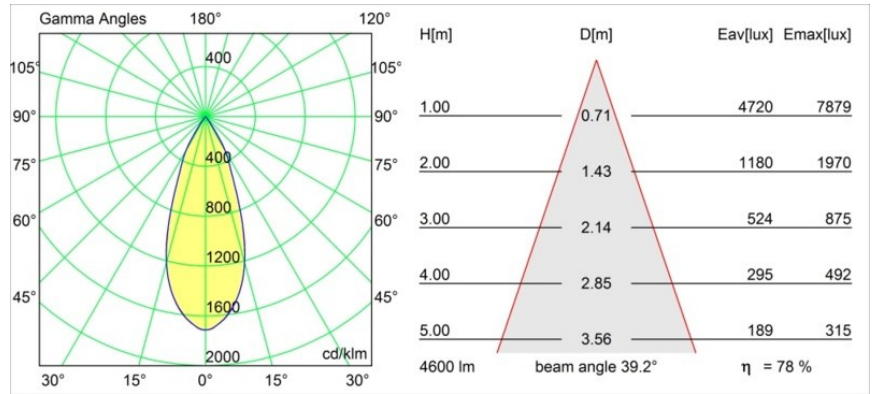

Lichtspreading & Stralingsdiagram