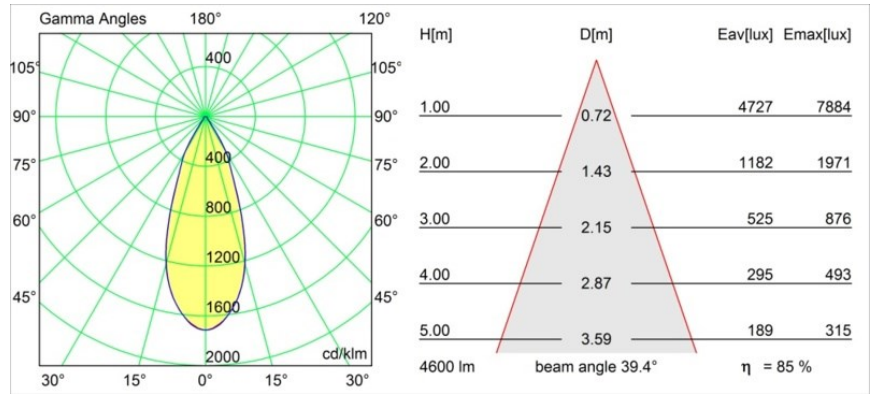

Lichtspreading & Stralingsdiagram