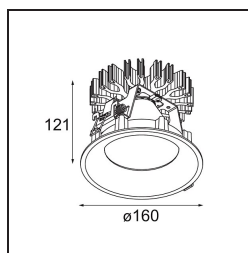

Datum
Klant
Project
Soort

Smart Cake Recessed 160 lx IP55 LED 3000K Flood DE White Structure

Specificaties

Materiaal	13004709
Type Lichtbron	LED
LED type	LUMILED 1211 GEN4
LED technologie	Led-COB
CRI	Min. 90
Kleurtemperatuur	3000K
Levensduur	L80B10 bij 50.000 Uur
Lamp inbegrepen	Ja
Aantal Lichtbronnen	1
Binning (SDCM)	3
Lichtrichting	Omlaag
Optisch	Reflector
Gemeten gradenbundel (°)	39,4
Ingangsspanning	Aandrijving Gelijkstroom Vereist
Elektriciteitsklasse	III
IP-klasse	55
Gloeidraadtest (°C)	960
Binnen/Buiten	Binnen
Toepassing	Plafond
Montage	Inbouw
Inbouwopening (mm)	ø146
Montagediepte (mm)	250,0
Verstelbaarheid	Not Applicable
Afstand tot Verlicht Voorwerp (m)	0,1
Primaire Kleur & Primaire Afwerking	Wit, Structuur
Brutogewicht (g)	984,0
Stroom driver (mA)	500 700 1050 1200 1400
Min. forward voltage (Vf)	30,5 31,1 32,1 32,5 33,0
Max. forward voltage (Vf)	35,2 35,9 37,0 37,5 38,1
Connected load (W)	16,3 23,3 36,1 41,8 49,5
Lumenoutput per lampunit (lm)	1789 2436 3497 3928 4522
Efficiëntie (lm/W)	112 104 96 93 91
UGR	16 17 18 18 19
Opmerking	• 3500K op verzoek