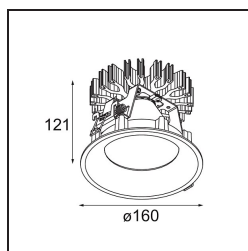

Datum
Klant
Project
Soort

Smart Cake Recessed 160 lx IP55 LED 3000K Flood DE White Structure

Specificaties

Materiaal	13004709
Type Lichtbron	LED
LED type	LUMILED 1211 GEN4
LED technologie	Led-COB
CRI	Min. 90
Kleurtemperatuur	3000K
Levensduur	L80B10 bij 50.000 Uur
Lamp inbegrepen	Ja
Aantal Lichtbronnen	1
Binning (SDCM)	3
Lichtrichting	Omlaag
Optisch	Reflector
Gemeten gradenbundel (°)	39,4
Ingangsspanning	Aandrijving Gelijkstroom Vereist
Elektriciteitsklasse	III
IP-klasse	55
Gloeidraadtest (°C)	960
Binnen/Buiten	Binnen
Toepassing	Plafond
Montage	Inbouw
Inbouwopening (mm)	ø146
Montagediepte (mm)	250,0
Verstelbaarheid	Not Applicable
Afstand tot Verlicht Voorwerp (m)	0,1
Primaire Kleur & Primaire Afwerking	Wit, Structuur
Brutogewicht (g)	984,0
Stroom driver (mA)	500 700 1050 1200 1400
Min. forward voltage (Vf)	30,5 31,1 32,1 32,5 33,0
Max. forward voltage (Vf)	35,2 35,9 37,0 37,5 38,1
Connected load (W)	16,3 23,3 36,1 41,8 49,5
Lumenoutput per lampunit (lm)	1789 2436 3497 3928 4522
Efficiëntie (lm/W)	112 104 96 93 91
UGR	16 17 18 18 19
Opmerking	• 3500K op verzoek