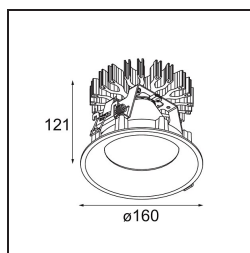

Smart Cake Recessed 160 1x IP55 LED 3000K Flood DE White Structure

Specifications

Materiale	13004709
Tipo di Sorgente	LED
Tipologia LED	LUMILED 1211 GEN4
Tecnologie LED	COB
CRI	Min. 90
Temperatura di colore della luce	3000K
Vita utile	L80B10 @50.000 ore
Lampadina inclusa	Sì
Numero di fonte luminosa	1
Binning (SDCM)	3
Direzione della luce	Diretta
Ottiche	Riflettore
Fascio misurato (°)	39,4
Volt in ingresso	Necessario driver a corrente costante
Classificazione elettrica	III
Grado IP	55
Test filo a caldo (°C)	960
Interno/Esterno	Interno
Applicazione	Soffitto
Montaggio	Incassato
Foro d'incasso (mm)	ø146
Profondità di montaggio (mm)	250,0
Orientabilità	Not Applicable
Distanza dall'oggetto illuminato (m)	0,1
Colore primario & Finitura primaria	Bianco, Strutturata
Peso lordo (g)	984,0
Corrente di azionamento (mA)	500 700 1050 1200 1400
Min. forward voltage (Vf)	30,5 31,1 32,1 32,5 33,0
Max. forward voltage (Vf)	35,2 35,9 37,0 37,5 38,1
Connected load (W)	16,3 23,3 36,1 41,8 49,5
Flusso luminoso per lampade (lm)	1789 2436 3497 3928 4522
Efficienza (lm/W)	112 104 96 93 91
Livello abbagliamento	16 17 18 18 19