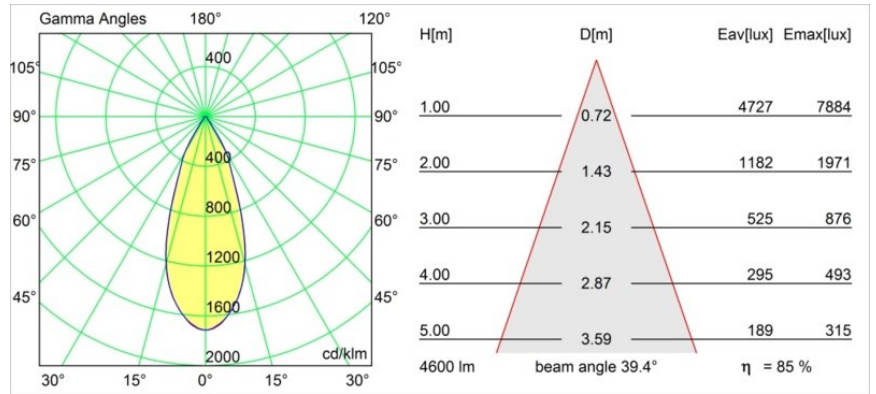

Light distribution & beam diagram