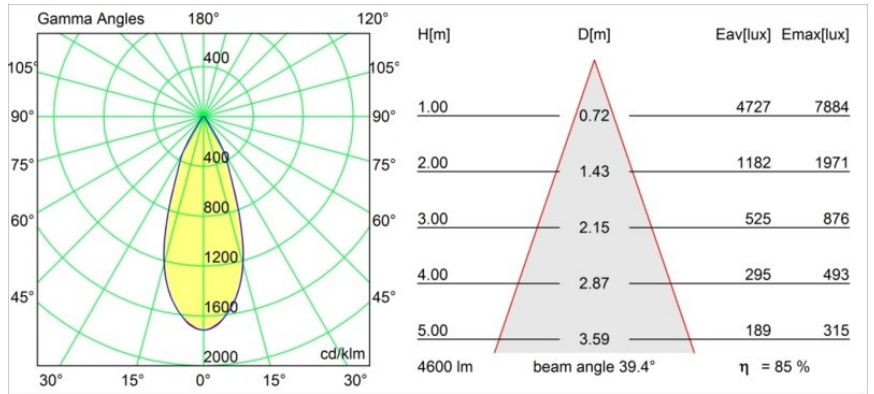

Light distribution & beam diagram