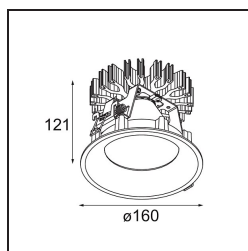

Date
Client
Projet
Type

Smart Cake Recessed 160 1x IP55 LED 3000K Flood DE White Structure

Caractéristiques

Les 3 designs originaux, Smart Kup, Lotis et Cake, parviennent toujours à ravir les cœurs des designers d'intérieur. Et cela vaut pour la famille Smart entière. L'accessibilité et l'extrême polyvalence de Smart conviendront à n'en pas douter à toute création. Mélangez et associez l'éclairage d'ambiance, vers le haut et vers le bas, fixe ou réglable, une mosaïque de formes, de tailles, de couleurs et d'options de montage, et créez une installation fantaisiste.

Matériaux	13004709
Type de Source Lumineuse	LED
Type de LED	LUMILED 1211 GEN4
Technologie LED	LED COB
CRI	Min. 90
Température de Couleur	3000K
Durée de Vie	L80B10 à 50 000 heures
Ampoule incluse	Oui
Nombre de Sources Lumineuses	1
Groupement (SDCM)	3
Direction de la Lumière	Bas
Optique	Réflecteur
Faisceau mesuré (°)	39,4
Tension d'Entrée	Driver à Courant Constant Requis
Classe Électrique	III
Indice de protection IP	55
Essai au fil incandescent (°C)	960
Intérieur/extérieur	Intérieur
Application	Plafond
Montage	Encastré
Taille de découpe (mm)	ø146
Profondeur de montage (mm)	250,0
Ajustabilité	Not Applicable
Distance avec l'Objet Éclairé (m)	0,1
Couleur Principale & Finition Principale	Blanc, Structure
Poids brut (g)	984,0
Courant du driver (mA)	500 700 1050 1200 1400
Min. forward voltage (Vf)	30,5 31,1 32,1 32,5 33,0
Max. forward voltage (Vf)	35,2 35,9 37,0 37,5 38,1
Connected load (W)	16,3 23,3 36,1 41,8 49,5
Flux lumineux par lampe (lm)	1789 2436 3497 3928 4522
Efficacité (lm/W)	112 104 96 93 91
UGR	16 17 18 18 19