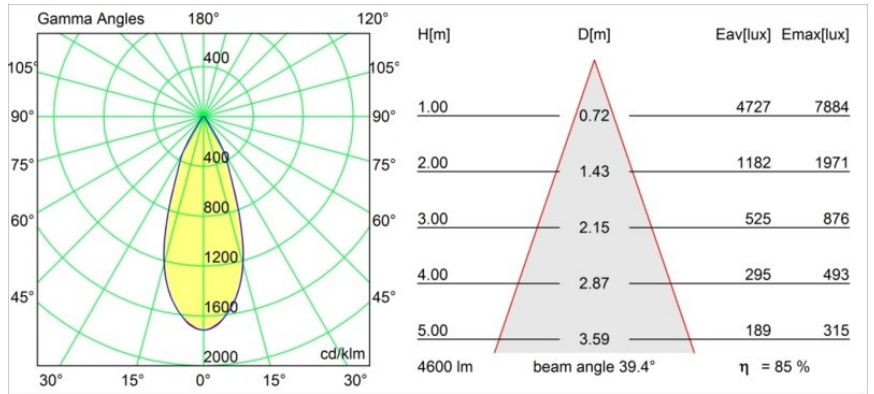

Matériaux	13004709
Type de Source Lumineuse	LED
Type de LED	LUMILED 1211 GEN4
Technologie LED	LED COB
CRI	Min. 90
Température de Couleur	3000K
Durée de Vie	L80B10 à 50 000 heures
Ampoule incluse	Oui
Nombre de Sources Lumineuses	1
Groupement (SDCM)	3
Direction de la Lumière	Bas
Optique	Réflecteur
Faisceau mesuré (°)	39,4
Tension d'Entrée	Driver à Courant Constant Requis
Classe Électrique	III
Indice de protection IP	55
Essai au fil incandescent (°C)	960
Intérieur/extérieur	Intérieur
Application	Plafond
Montage	Encastré
Taille de découpe (mm)	ø146
Profondeur de montage (mm)	250,0
Ajustabilité	Not Applicable
Distance avec l'Objet Éclairé (m)	0,1
Couleur Principale & Finition Principale	Blanc, Structure
Poids brut (g)	984,0
Courant du driver (mA)	500      700      1050      1200      1400
Min. forward voltage (Vf)	30,5      31,1      32,1      32,5      33,0
Max. forward voltage (Vf)	35,2      35,9      37,0      37,5      38,1
Connected load (W)	16,3      23,3      36,1      41,8      49,5
Flux lumineux par lampe (lm)	1789      2436      3497      3928      4522
Efficacité (lm/W)	112      104      96      93      91
UGR	16      17      18      18      19

---

Commentaire

- 3500K sur demande
-

**TM30 & CRI diagrammes**

**Distribution de Lumière & Schéma de Faisceau**

**Accessoires d'Eclairage décoratives**

**13040009** Mask Smart 160 1x White Structure

**13040032** Mask Smart 160 1x Black Structure