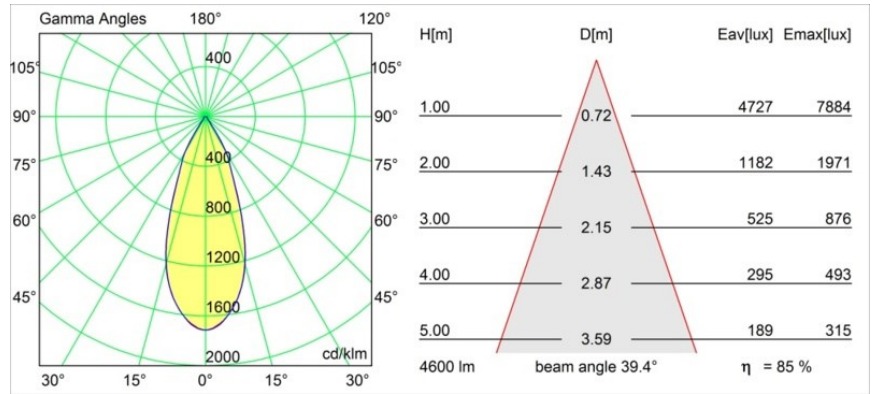

---

Índice de deslumbramiento	16	17	18	18	19
Remark	• 3500K bajo pedido				

---

**TM30 & CRI diagram**

**Light distribution & beam diagram**

**Accesorios Decorativo**

- 13040009** Mask Smart 160 1x White Structure
- 13040032** Mask Smart 160 1x Black Structure