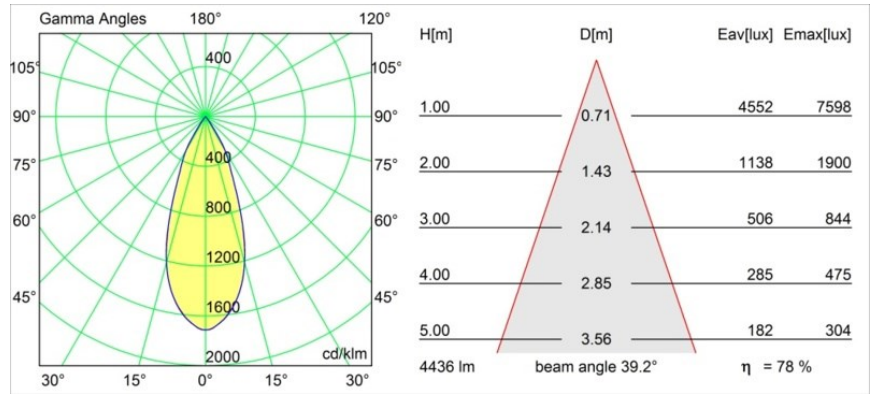

Lichtspreading & Stralingsdiagram