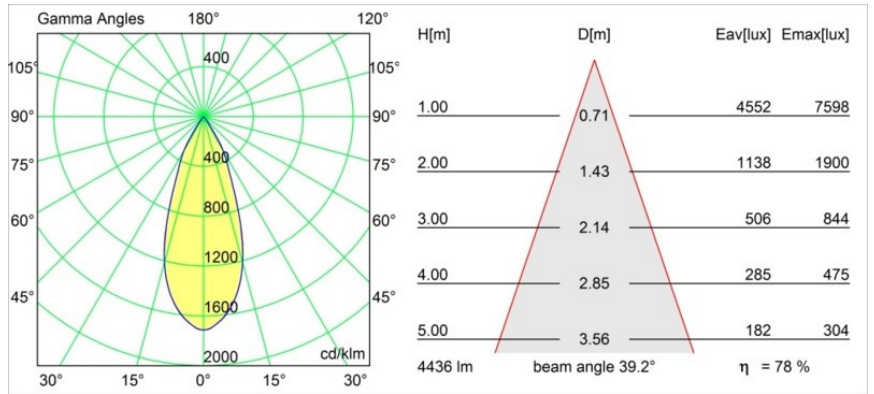

---

Remark

- 3500K su richiesta
-

**TM30 & CRI diagram**

**Light distribution & beam diagram**

Diagrams

**Accessori Decorativi**

- 13040009** Mask Smart 160 1x White Structure
- 13040032** Mask Smart 160 1x Black Structure