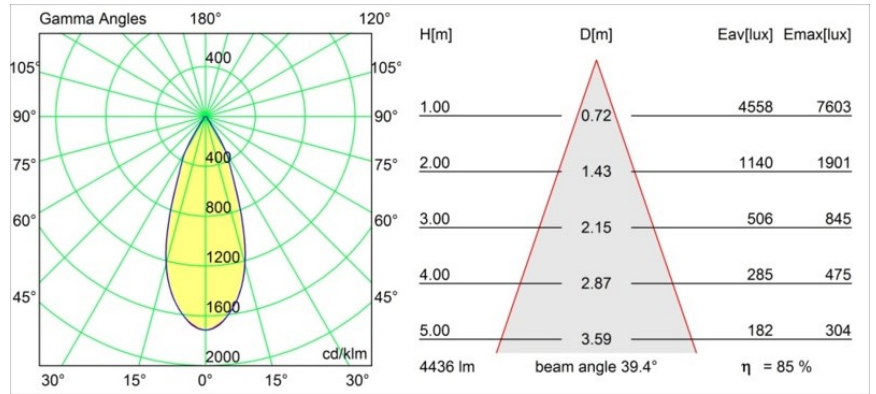

Lichtspreiding & Stralingsdiagram