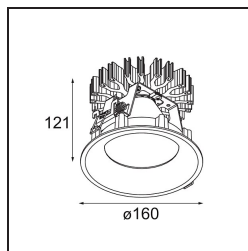

#### Specificaties

Materiaal	13004609
Type Lichtbron	LED
LED type	LUMILED 1211 GEN4
LED technologie	Led-COB
CRI	Min. 90
Kleurtemperatuur	2700K
Levensduur	L80B10 bij 50.000 Uur
Lamp inbegrepen	Ja
Aantal Lichtbronnen	1
Binning (SDCM)	3
Lichtrichting	Omlaag
Optisch	Reflector
Gemeten gradenbundel (°)	39,4
Ingangsspanning	Aandrijving Gelijkstroom Vereist
Elektriciteitsklasse	III
IP-klasse	55
Gloeidraadtest (°C)	960
Binnen/Buiten	Binnen
Toepassing	Plafond
Montage	Inbouw
Inbouwopening (mm)	ø146
Montagediepte (mm)	250,0
Verstelbaarheid	Not Applicable
Afstand tot Verlicht Voorwerp (m)	0,1
Primaire Kleur & Primaire Afwerking	Wit, Structuur
Brutogewicht (g)	984,0
Stroom driver (mA)	500      700      1050      1200      1400
Min. forward voltage (Vf)	30,5      31,1      32,1      32,5      33,0
Max. forward voltage (Vf)	35,2      35,9      37,0      37,5      38,1
Connected load (W)	16,3      23,3      36,1      41,8      49,5
Lumenoutput per lampunit (lm)	1725      2349      3372      3788      4361
Efficiëntie (lm/W)	108      100      93      90      88
UGR	15      17      18      18      19
Opmerking	• 3500K op verzoek