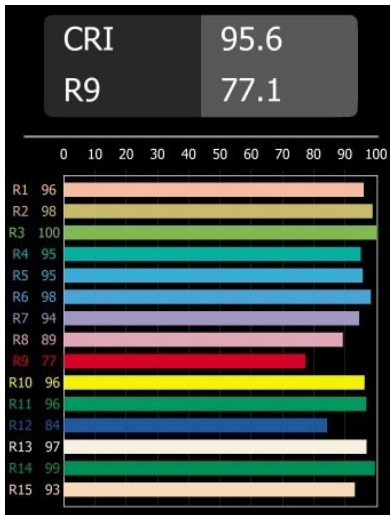

*Smart Cake Recessed 160 1x IP55 LED 2700K Flood DE White Structure*

**Caractéristiques**

Les 3 designs originaux, Smart Kup, Lotis et Cake, parviennent toujours à ravir les cœurs des designers d'intérieur. Et cela vaut pour la famille Smart entière. L'accessibilité et l'extrême polyvalence de Smart conviendront à n'en pas douter à toute création. Mélangez et associez l'éclairage d'ambiance, vers le haut et vers le bas, fixe ou réglable, une mosaïque de formes, de tailles, de couleurs et d'options de montage, et créez une installation fantaisiste.

Matériaux	13004609
Type de Source Lumineuse	LED
Type de LED	LUMILED 1211 GEN4
Technologie LED	LED COB
CRI	Min. 90
Température de Couleur	2700K
Durée de Vie	L80B10 à 50 000 heures
Ampoule incluse	Oui
Nombre de Sources Lumineuses	1
Groupement (SDCM)	3
Direction de la Lumière	Bas
Optique	Réflecteur
Faisceau mesuré (°)	39,4
Tension d'Entrée	Driver à Courant Constant Requis
Classe Électrique	III
Indice de protection IP	55
Essai au fil incandescent (°C)	960
Intérieur/extérieur	Intérieur
Application	Plafond
Montage	Encastré
Taille de découpe (mm)	146
Profondeur de montage (mm)	250,0
Ajustabilité	Not Applicable
Distance avec l'Objet Éclairé (m)	0,1
Couleur Principale & Finition Principale	Blanc, Structure
Poids brut (g)	984,0
Courant du driver (mA)	500      700      1050      1200      1400
Min. forward voltage (Vf)	30,5      31,1      32,1      32,5      33,0
Max. forward voltage (Vf)	35,2      35,9      37,0      37,5      38,1
Connected load (W)	16,3      23,3      36,1      41,8      49,5
Flux lumineux par lampe (lm)	1725      2349      3372      3788      4361
Efficacité (lm/W)	108      100      93      90      88
UGR	15      17      18      18      19

---

Commentaire

- 3500K sur demande
-

**TM30 & CRI diagrammes**

**Distribution de Lumière & Schéma de Faisceau**

Diagrammes

**Accessoires d'Eclairage décoratives**

**13040009** Mask Smart 160 1x White Structure