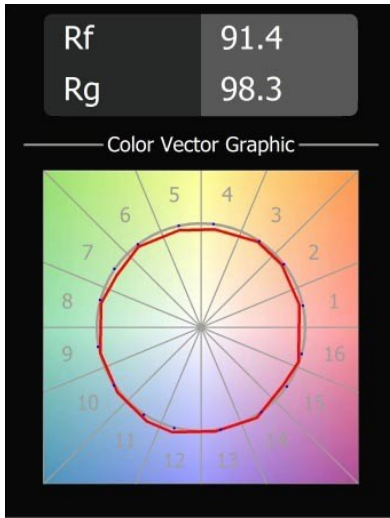

*Smart Cake Recessed 160 1x IP55 LED 2700K Flood DE White Structure*

**Caractéristiques**

Les 3 designs originaux, Smart Kup, Lotis et Cake, parviennent toujours à ravir les cœurs des designers d'intérieur. Et cela vaut pour la famille Smart entière. L'accessibilité et l'extrême polyvalence de Smart conviendront à n'en pas douter à toute création. Mélangez et associez l'éclairage d'ambiance, vers le haut et vers le bas, fixe ou réglable, une mosaïque de formes, de tailles, de couleurs et d'options de montage, et créez une installation fantaisiste.

Matériaux	13004609
Type de Source Lumineuse	LED
Type de LED	LUMILED 1211 GEN4
Technologie LED	LED COB
CRI	Min. 90
Température de Couleur	2700K
Durée de Vie	L80B10 à 50 000 heures
Ampoule incluse	Oui
Nombre de Sources Lumineuses	1
Groupement (SDCM)	3
Direction de la Lumière	Bas
Optique	Réflecteur
Faisceau mesuré (°)	39,4
Tension d'Entrée	Driver à Courant Constant Requis
Classe Électrique	III
Indice de protection IP	55
Essai au fil incandescent (°C)	960
Intérieur/extérieur	Intérieur
Application	Plafond
Montage	Encastré
Taille de découpe (mm)	146
Profondeur de montage (mm)	250,0
Ajustabilité	Not Applicable
Distance avec l'Objet Éclairé (m)	0,1
Couleur Principale & Finition Principale	Blanc, Structure
Poids brut (g)	984,0
Courant du driver (mA)	500      700      1050      1200      1400
Min. forward voltage (Vf)	30,5      31,1      32,1      32,5      33,0
Max. forward voltage (Vf)	35,2      35,9      37,0      37,5      38,1
Connected load (W)	16,3      23,3      36,1      41,8      49,5
Flux lumineux par lampe (lm)	1725      2349      3372      3788      4361
Efficacité (lm/W)	108      100      93      90      88
UGR	15      17      18      18      19

---

Commentaire

- 3500K sur demande
-

**TM30 & CRI diagrammes**

**Distribution de Lumière & Schéma de Faisceau**

Diagrammes

**Accessoires d'Eclairage décoratives**

**13040009** Mask Smart 160 1x White Structure