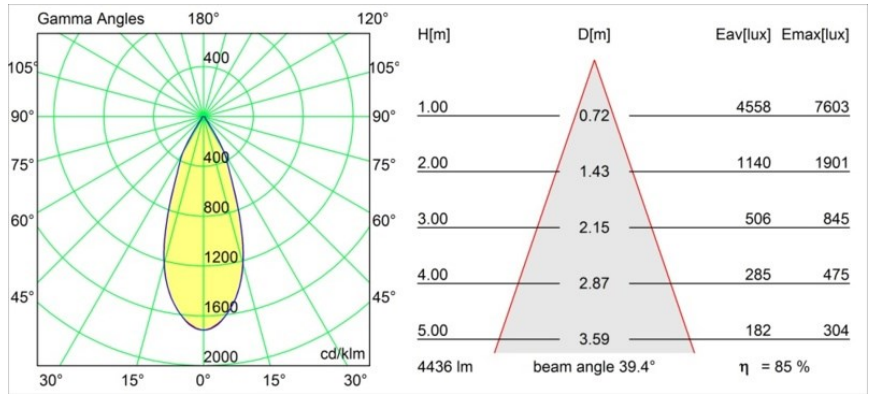

Matériaux	13004609
Type de Source Lumineuse	LED
Type de LED	LUMILED 1211 GEN4
Technologie LED	LED COB
CRI	Min. 90
Température de Couleur	2700K
Durée de Vie	L80B10 à 50 000 heures
Ampoule incluse	Oui
Nombre de Sources Lumineuses	1
Groupement (SDCM)	3
Direction de la Lumière	Bas
Optique	Réflecteur
Faisceau mesuré (°)	39,4
Tension d'Entrée	Driver à Courant Constant Requis
Classe Électrique	III
Indice de protection IP	55
Essai au fil incandescent (°C)	960
Intérieur/extérieur	Intérieur
Application	Plafond
Montage	Encastré
Taille de découpe (mm)	146
Profondeur de montage (mm)	250,0
Ajustabilité	Not Applicable
Distance avec l'Objet Éclairé (m)	0,1
Couleur Principale & Finition Principale	Blanc, Structure
Poids brut (g)	984,0
Courant du driver (mA)	500      700      1050      1200      1400
Min. forward voltage (Vf)	30,5      31,1      32,1      32,5      33,0
Max. forward voltage (Vf)	35,2      35,9      37,0      37,5      38,1
Connected load (W)	16,3      23,3      36,1      41,8      49,5
Flux lumineux par lampe (lm)	1725      2349      3372      3788      4361
Efficacité (lm/W)	108      100      93      90      88
UGR	15      17      18      18      19

---

Commentaire

- 3500K sur demande
-

**TM30 & CRI diagrammes**

**Distribution de Lumière & Schéma de Faisceau**

Diagrammes

**Accessoires d'Eclairage décoratives**

**13040009** Mask Smart 160 1x White Structure