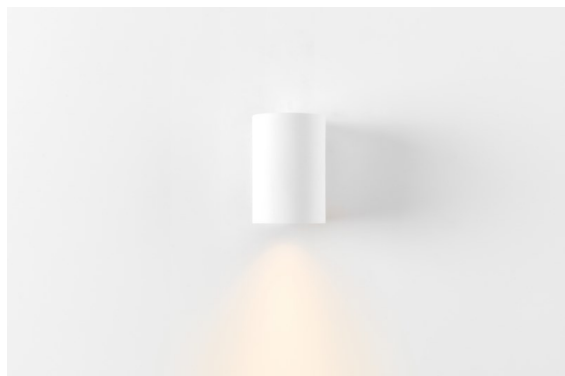

Date
Customer
Project
Type

Smart Tube Wall 48 1x DE White Structure

Specifications

Materiale	12901009
Vita utile	L80B20 @50.000 ore
Lampadina inclusa	No
Numero di fonte luminosa	1
Direzione della luce	Indiretta, Diretta
Ottiche	Collimatore
Volt in ingresso	Necessario driver a corrente costante
Classificazione elettrica	III
Grado IP	20
Test filo a caldo (°C)	960
Interno/Esterno	Interno
Applicazione	Parete
Montaggio	Superficie
Orientabilità	Not Applicable
Colore primario & Finitura primaria	Bianco, Strutturata
Peso lordo (g)	160,0
Remark	<ul style="list-style-type: none"> • Luce serie Smart non incluso • Questo non è un prodotto completo. È richiesto Smart Tube e un faro Smart. • This is not a complete product. Smart Tube and Smart spotlight required.

Poiché le famiglie Smart comprendono ogni genere di forme, non potevamo tralasciare questo design cilindrico. Smart Tube è una famiglia di apparecchi illuminanti sospesi divertenti e versatili per ogni tipo di spazio. Montato in superficie come downlight, a parete come uplight o downlight o sospeso per un ambiente più intimo, Smart Tube può essere abbinato a qualsiasi design Smart (Kup, Lotis o Cake).