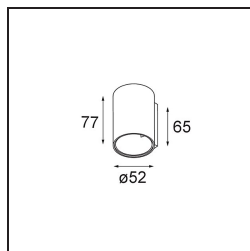

Date
Customer
Project
Type

Smart Tube Wall 48 1x DE White Structure

Specifications

Materiale	12901009
Vita utile	L80B20 @50.000 ore
Lampadina inclusa	No
Numero di fonte luminosa	1
Direzione della luce	Indiretta, Diretta
Ottiche	Collimatore
Volt in ingresso	Necessario driver a corrente costante
Classificazione elettrica	III
Grado IP	20
Test filo a caldo (°C)	960
Interno/Esterno	Interno
Applicazione	Parete
Montaggio	Superficie
Orientabilità	Not Applicable
Colore primario & Finitura primaria	Bianco, Strutturata
Peso lordo (g)	160,0
Remark	<ul style="list-style-type: none"> • Luce serie Smart non incluso • Questo non è un prodotto completo. È richiesto Smart Tube e un faro Smart. • This is not a complete product. Smart Tube and Smart spotlight required.