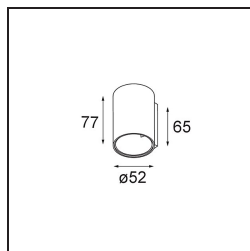

Smart Tube Wall 48 1x DE White Structure

Caractéristiques

Matériaux	12901009
Durée de Vie	L80B20 à 50 000 heures
Ampoule incluse	Non
Nombre de Sources Lumineuses	1
Direction de la Lumière	Haut, Bas
Optique	Collimateur
Tension d'Entrée	Driver à Courant Constant Requis
Classe Électrique	III
Indice de protection IP	20
Essai au fil incandescent (°C)	960
Intérieur/extérieur	Intérieur
Application	Mur
Montage	En Surface
Ajustabilité	Not Applicable
Couleur Principale & Finition Principale	Blanc, Structure
Poids brut (g)	160,0
Commentaire	<ul style="list-style-type: none"> • Spot Smart non inclus. • Ceci n'est pas un produit complet. Smart Tube et spot Smart requis. • Ceci n'est pas un produit complet. Smart Tube et spot Smart requis.