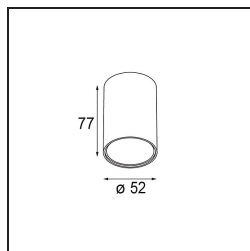

Smart Tube Surface 48 1x DE Black Structure

Specificaties

Materiaal	12900032
Levensduur	L80B20 bij 50.000 Uur
Lamp inbegrepen	Neen
Aantal Lichtbronnen	1
Lichtrichting	Omlaag
Optisch	Collimator
Ingangsspanning	Aandrijving Gelijkstroom Vereist
Elektriciteitsklasse	III
IP-klasse	55
Gloeidraadtest (°C)	960
Binnen/Buiten	Binnen
Toepassing	Plafond
Montage	Opbouw
Verstelbaarheid	Not Applicable
Primaire Kleur & Primaire Afwerking	Zwart, Structuur
Brutogewicht (g)	135,0
Opmerking	<ul style="list-style-type: none"> • Smart spot niet inbegrepen • Dit is geen compleet product. Smart Tube en Smart spot vereist. • Dit is geen compleet product. Smart Tube en Smart spot vereist.