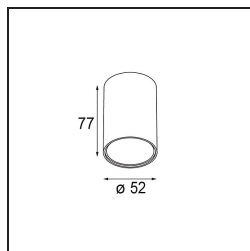

Smart Tube Surface 48 1x DE Black Structure

Specificaties

Materiaal	12900032
Levensduur	L80B20 bij 50.000 Uur
Lamp inbegrepen	Neen
Aantal Lichtbronnen	1
Lichtrichting	Omlaag
Optisch	Collimator
Ingangsspanning	Aandrijving Gelijkstroom Vereist
Elektriciteitsklasse	III
IP-klasse	55
Gloeidraadtest (°C)	960
Binnen/Buiten	Binnen
Toepassing	Plafond
Montage	Opbouw
Verstelbaarheid	Not Applicable
Primaire Kleur & Primaire Afwerking	Zwart, Structuur
Brutogewicht (g)	135,0
Opmerking	<ul style="list-style-type: none"> • IP54 alleen in combinatie met Smart 48 led IP55 • Smart spot niet inbegrepen • Dit is geen compleet product. Smart Tube en Smart spot vereist. • Dit is geen compleet product. Smart Tube en Smart spot vereist.