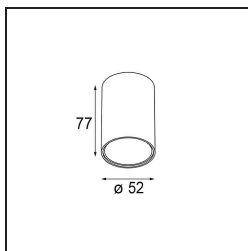

Smart Tube Surface 48 1x DE Black Structure

Spezifikationen

Material	12900032
Lebensdauer	L80 B20 bei 50.000 Stunden
Leuchtmittel enthalten	Nein
Anzahl Lichtquellen	1
Lichtrichtung	Abwärts
Optik	Kollimator
Eingangsspannung	Konstantstrom-Treiber erforderlich
Schutzklasse	III
Schutzart	55
Glühdrahtprüfung (°C)	960
Innen/Außen	Innen
Anwendung	Decke
Montage	Aufbau
Verstellbarkeit	Not Applicable
Primärfarbe & Primäres Finish	Schwarz, Strukturiert
Bruttogewicht (g)	135,0
Bemerkung	<ul style="list-style-type: none"> • IP54 nur bei Kombination mit Smart 48 LED IP55 • Smart Strahler nicht enthalten • Dies ist kein vollständiges Produkt. Smart Tube und Smart Strahler erforderlich. • Dies ist kein vollständiges Produkt. Smart Tube und Smart Strahler erforderlich.