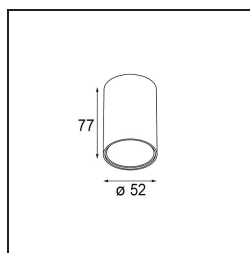

Smart Tube Surface 48 1x DE Black Structure

Spezifikationen

Material	12900032
Lebensdauer	L80 B20 bei 50.000 Stunden
Leuchtmittel enthalten	Nein
Anzahl Lichtquellen	1
Lichtrichtung	Abwärts
Optik	Kollimator
Eingangsspannung	Konstantstrom-Treiber erforderlich
Schutzklasse	III
Schutzart	55
Glühdrahtprüfung (°C)	960
Innen/Außen	Innen
Anwendung	Decke
Montage	Aufbau
Verstellbarkeit	Not Applicable
Primärfarbe & Primäres Finish	Schwarz, Strukturiert
Bruttogewicht (g)	135,0
Bemerkung	<ul style="list-style-type: none"> • IP54 nur bei Kombination mit Smart 48 LED IP55 • Smart Strahler nicht enthalten • Dies ist kein vollständiges Produkt. Smart Tube und Smart Strahler erforderlich. • Dies ist kein vollständiges Produkt. Smart Tube und Smart Strahler erforderlich.