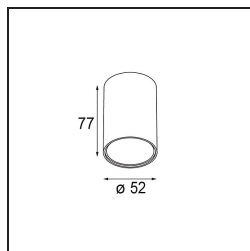

Smart Tube Surface 48 1x DE Black Structure

Spezifikationen

Material	12900032
Lebensdauer	L80 B20 bei 50.000 Stunden
Leuchtmittel enthalten	Nein
Anzahl Lichtquellen	1
Lichtrichtung	Abwärts
Optik	Kollimator
Eingangsspannung	Konstantstrom-Treiber erforderlich
Schutzklasse	III
Schutzart	55
Glühdrahtprüfung (°C)	960
Innen/Außen	Innen
Anwendung	Decke
Montage	Aufbau
Verstellbarkeit	Not Applicable
Primärfarbe & Primäres Finish	Schwarz, Strukturiert
Bruttogewicht (g)	135,0
Bemerkung	<ul style="list-style-type: none"> • IP54 nur bei Kombination mit Smart 48 LED IP55 • Smart Strahler nicht enthalten • Dies ist kein vollständiges Produkt. Smart Tube und Smart Strahler erforderlich. • Dies ist kein vollständiges Produkt. Smart Tube und Smart Strahler erforderlich.