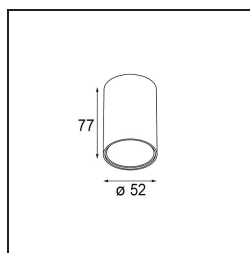

Smart Tube Surface 48 1x DE White Structure

Specificaties

Materiaal	12900009
Levensduur	L80B20 bij 50.000 Uur
Lamp inbegrepen	Neen
Aantal Lichtbronnen	1
Lichtrichting	Omlaag
Ingangsspanning	Aandrijving Gelijkstroom Vereist
Elektriciteitsklasse	III
IP-klasse	55
Gloeidraadtest (°C)	960
Binnen/Buiten	Binnen
Toepassing	Plafond
Montage	Opbouw
Verstelbaarheid	Not Applicable
Primaire Kleur & Primaire Afwerking	Wit, Structuur
Brutogewicht (g)	135,0
Opmerking	<ul style="list-style-type: none"> • IP54 alleen in combinatie met Smart 48 led IP55 • Smart spot niet inbegrepen • Dit is geen compleet product. Smart Tube en Smart spot vereist. • Dit is geen compleet product. Smart Tube en Smart spot vereist.