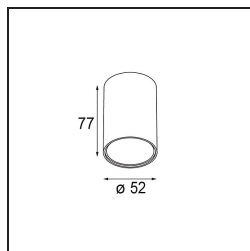

*Smart Tube Surface 48 1x DE White Structure*

### Specifications

Materiale	12900009
Vita utile	L80B20 @50.000 ore
Lampadina inclusa	No
Numero di fonte luminosa	1
Direzione della luce	Diretta
Volt in ingresso	Necessario driver a corrente costante
Classificazione elettrica	III
Grado IP	55
Test filo a caldo (°C)	960
Interno/Esterno	Interno
Applicazione	Soffitto
Montaggio	Superficie
Orientabilità	Not Applicable
Colore primario & Finitura primaria	Bianco, Strutturata
Peso lordo (g)	135,0
Remark	<ul style="list-style-type: none"> <li>• IP54 solo quando abbinato a Smart 48 LED IP55</li> <li>• Luce serie Smart non incluso</li> <li>• Questo non è un prodotto completo. È richiesto Smart Tube e un faro Smart.</li> <li>• This is not a complete product. Smart Tube and Smart spotlight required.</li> </ul>