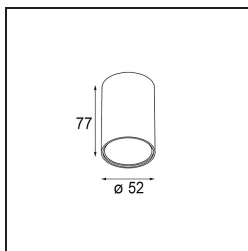

Smart Tube Surface 48 1x DE White Structure

Caractéristiques

Matériaux	12900009
Durée de Vie	L80B20 à 50 000 heures
Ampoule incluse	Non
Nombre de Sources Lumineuses	1
Direction de la Lumière	Bas
Tension d'Entrée	Driver à Courant Constant Requis
Classe Électrique	III
Indice de protection IP	55
Essai au fil incandescent (°C)	960
Intérieur/extérieur	Intérieur
Application	Plafond
Montage	En Surface
Ajustabilité	Not Applicable
Couleur Principale & Finition Principale	Blanc, Structure
Poids brut (g)	135,0
Commentaire	<ul style="list-style-type: none"> • IP54 uniquement lorsqu'il est combiné avec Smart 48 LED IP55 • Spot Smart non inclus. • Ceci n'est pas un produit complet. Smart Tube et spot Smart requis. • Ceci n'est pas un produit complet. Smart Tube et spot Smart requis.