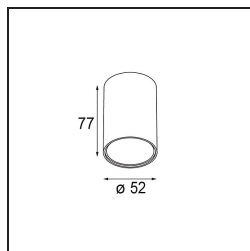

Smart Tube Surface 48 1x DE White Structure

Specifications

Material	12900009
Vida Útil	L80B20 @50.000 horas
Lámpara Incluida	No
Número de fuentes de luz	1
Dirección de la luz	Directo
Voltaje de entrada	Driver de corriente constante requerido
Clasificación eléctrica	III
Clasificación del IP	55
Clasificación de hilo incandescente (°C)	960
Interio/Exterior	Interior
Aplicación	Techo
Montaje	Superficie
Ajustabilidad	Not Applicable
Color principal & Acabado principal	Blanco, Estructura
Peso bruto (g)	135,0
Remark	<ul style="list-style-type: none"> • IP54 sólo en combinación con Smart 48 LED IP55 • Luz de la serie Smart no incluido • Este no es un producto completo. Se requiere Smart Tube y luz de la serie Smart. • This is not a complete product. Smart Tube and Smart spotlight required.