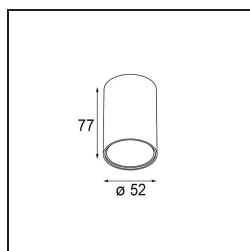

Smart Tube Surface 48 1x DE White Structure

Spezifikationen

Material	12900009
Lebensdauer	L80 B20 bei 50.000 Stunden
Leuchtmittel enthalten	Nein
Anzahl Lichtquellen	1
Lichtrichtung	Abwärts
Eingangsspannung	Konstantstrom-Treiber erforderlich
Schutzklasse	III
Schutzart	55
Glühdrahtprüfung (°C)	960
Innen/Außen	Innen
Anwendung	Decke
Montage	Aufbau
Verstellbarkeit	Not Applicable
Primärfarbe & Primäres Finish	Weiß, Strukturiert
Bruttogewicht (g)	135,0
Bemerkung	<ul style="list-style-type: none"> • IP54 nur bei Kombination mit Smart 48 LED IP55 • Smart Strahler nicht enthalten • Dies ist kein vollständiges Produkt. Smart Tube und Smart Strahler erforderlich. • Dies ist kein vollständiges Produkt. Smart Tube und Smart Strahler erforderlich.