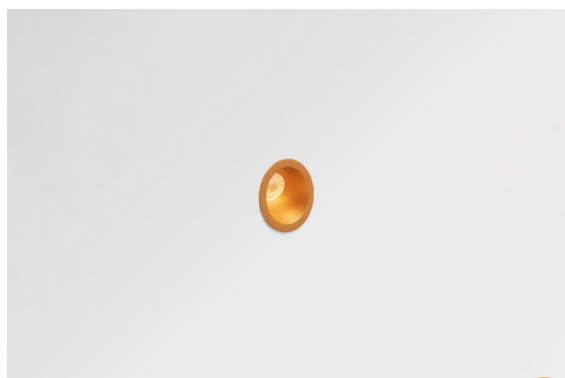

Datum
Klant
Project
Soort

Smart Lotis Asy Recessed 48 1x HO IP55 LED 4000K Medium DE Gold Matt

Specificaties

Materiaal	12892246
Type Lichtbron	LED
LED type	CREE 1304
LED technologie	Led-COB
CRI	Min. 90
Kleurtemperatuur	4000K
Levensduur	L90B10 bij 50.000 Uur
Lamp inbegrepen	Ja
Aantal Lichtbronnen	1
CIE-fluxcode	94 100 100 100 63
Binning (SDCM)	2
Lichtrichting	Omlaag
Optisch	Reflector
Gemeten gradenbundel (°)	25,1
Ingangsspanning	Aandrijving Gelijktroom Vereist
Elektriciteitsklasse	III
IP-klasse	55
Gloeidraadtest (°C)	960
Binnen/Buiten	Binnen
Toepassing	Plafond, Wand
Montage	Inbouw
Inbouwopening (mm)	ø44
Montagediepte (mm)	60,0
Verstelbaarheid	Not Applicable
Afstand tot Verlicht Voorwerp (m)	0,1
Primaire Kleur & Primaire Afwerking	Goud, Mat
Brutogewicht (g)	114,0
Stroom driver (mA)	350 500
Min. forward voltage (Vf)	7,5 7,8
Max. forward voltage (Vf)	9,5 9,8
Connected load (W)	3,0 4,4
Lumenoutput per lampunit (lm)	213 288
Efficiëntie (lm/W)	71 71
UGR	6 6

De 3 originele ontwerpen, Smart Kup, Lotis en Cake, stelen nog steeds de harten van interieurontwerpers. Dat geldt trouwens voor de hele Smart familie. De toegankelijkheid en extreme veelzijdigheid van Smart passen bij nagenoeg elke opstelling. Combineer accentverlichting, op- en neerwaarts, vast of verstelbaar, een mozaïek van vormen, formaten, kleuren en montageopties, en creëer een speelse opstelling.