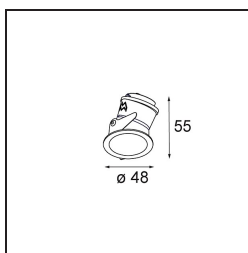

Datum
Klant
Project
Soort

Smart Lotis Asy Recessed 48 1x HO IP55 LED 4000K Medium DE Gold Matt

Specificaties

Materiaal	12892246
Type Lichtbron	LED
LED type	CREE 1304
LED technologie	Led-COB
CRI	Min. 90
Kleurtemperatuur	4000K
Levensduur	L90B10 bij 50.000 Uur
Lamp inbegrepen	Ja
Aantal Lichtbronnen	1
CIE-fluxcode	94 100 100 100 63
Binning (SDCM)	2
Lichtrichting	Omlaag
Optisch	Reflector
Gemeten gradenbundel (°)	25,1
Ingangsspanning	Aandrijving Gelijktroom Vereist
Elektriciteitsklasse	III
IP-klasse	55
Gloeidraadtest (°C)	960
Binnen/Buiten	Binnen
Toepassing	Plafond, Wand
Montage	Inbouw
Inbouwopening (mm)	ø44
Montagediepte (mm)	60,0
Verstelbaarheid	Not Applicable
Afstand tot Verlicht Voorwerp (m)	0,1
Primaire Kleur & Primaire Afwerking	Goud, Mat
Brutogewicht (g)	114,0
Stroom driver (mA)	350 500
Min. forward voltage (Vf)	7,5 7,8
Max. forward voltage (Vf)	9,5 9,8
Connected load (W)	3,0 4,4
Lumenoutput per lampunit (lm)	213 288
Efficiëntie (lm/W)	71 71
UGR	6 6