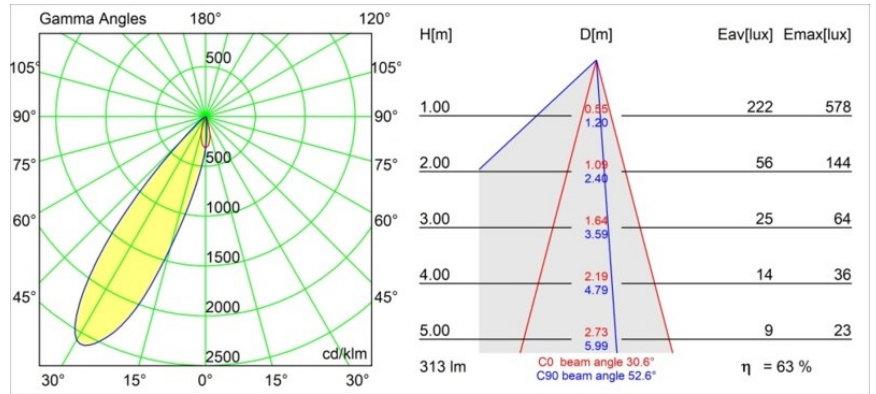

Lichtspreading & Stralingsdiagram