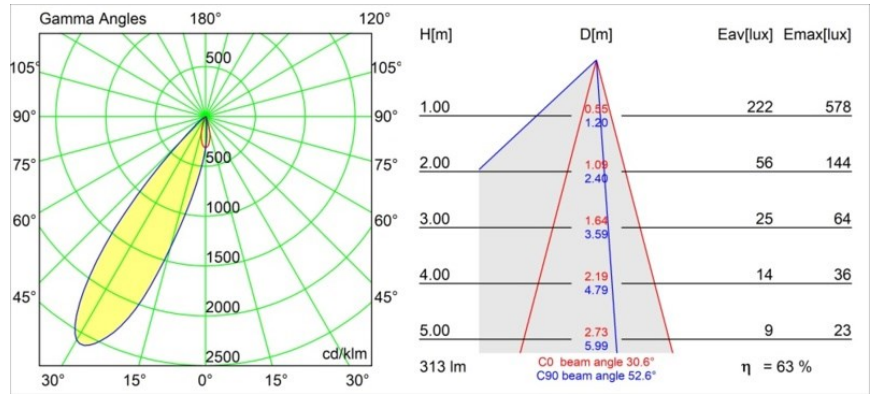

Light distribution & beam diagram