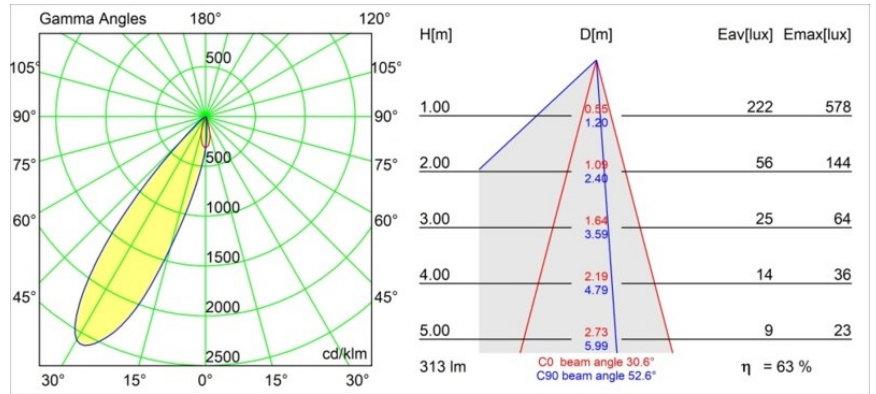

Lichtverteilung und Lichtverteilungskurve