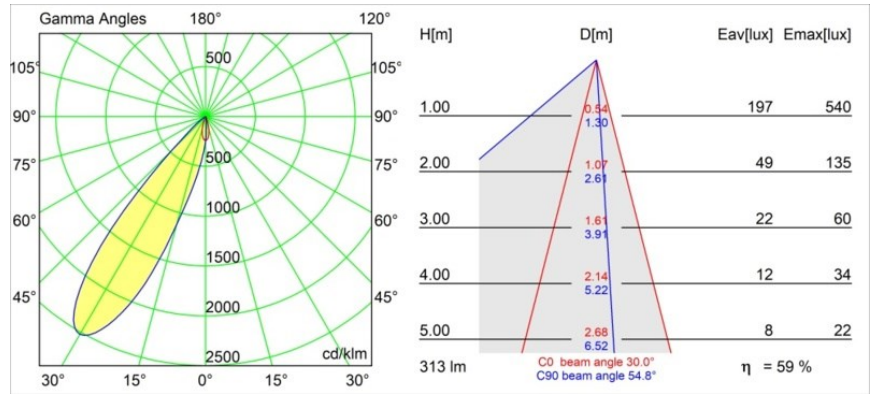

Lichtspreiding & Stralingsdiagram