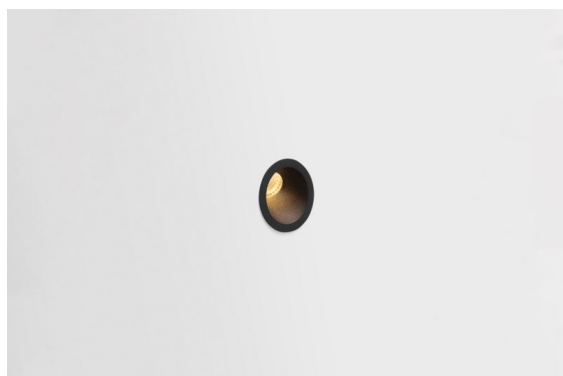

Datum
Klant
Project
Soort

Smart Lotis Asy Recessed 48 1x HO IP55 LED 4000K Medium DE Black Structure

Specificaties

Materiaal	12892232
Type Lichtbron	LED
LED type	CREE 1304
LED technologie	Led-COB
CRI	Min. 90
Kleurtemperatuur	4000K
Levensduur	L90B10 bij 50.000 Uur
Lamp inbegrepen	Ja
Aantal Lichtbronnen	1
CIE-fluxcode	92 100 100 100 59
Binning (SDCM)	2
Lichtrichting	Omlaag
Optisch	Reflector
Gemeten gradenbundel (°)	26,8
Ingangsspanning	Aandrijving Gelijkstroom Vereist
Elektriciteitsklasse	III
IP-klasse	55
Gloeidraadtest (°C)	960
Binnen/Buiten	Binnen
Toepassing	Plafond, Wand
Montage	Inbouw
Inbouwopening (mm)	ø44
Montagediepte (mm)	60,0
Verstelbaarheid	Not Applicable
Afstand tot Verlicht Voorwerp (m)	0,1
Primaire Kleur & Primaire Afwerking	Zwart, Structuur
Brutogewicht (g)	114,0
Stroom driver (mA)	350 500
Min. forward voltage (Vf)	7,5 7,8
Max. forward voltage (Vf)	9,5 9,8
Connected load (W)	3,0 4,4
Lumenoutput per lampunit (lm)	200 271
Efficiëntie (lm/W)	67 67
UGR	4 4

De 3 originele ontwerpen, Smart Kup, Lotis en Cake, stelen nog steeds de harten van interieurontwerpers. Dat geldt trouwens voor de hele Smart familie. De toegankelijkheid en extreme veelzijdigheid van Smart passen bij nagenoeg elke opstelling. Combineer accentverlichting, op- en neerwaarts, vast of verstelbaar, een mozaïek van vormen, formaten, kleuren en montageopties, en creëer een speelse opstelling.