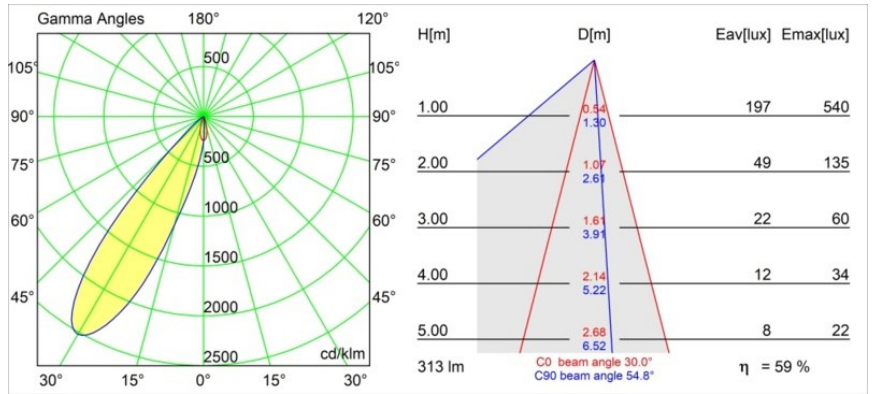

Lichtspreading & Stralingsdiagram