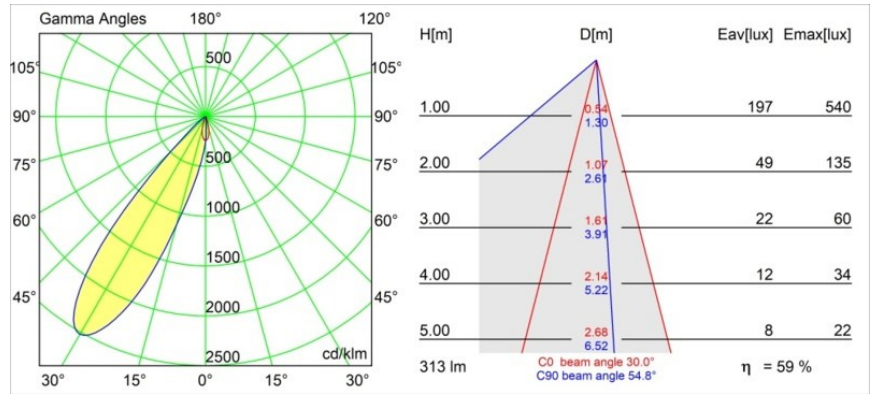

Light distribution & beam diagram