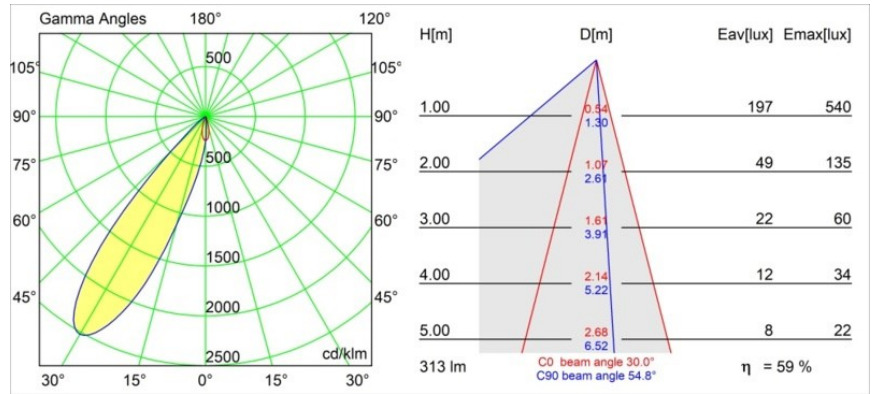

Lichtverteilung und Lichtverteilungskurve