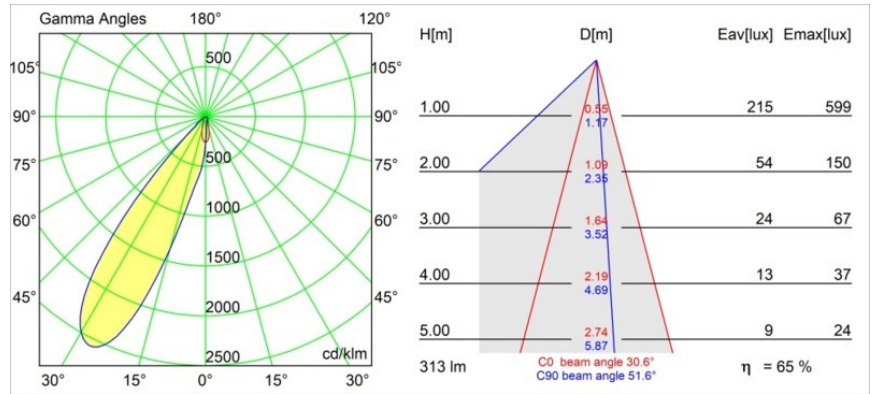

Lichtspreading & Stralingsdiagram