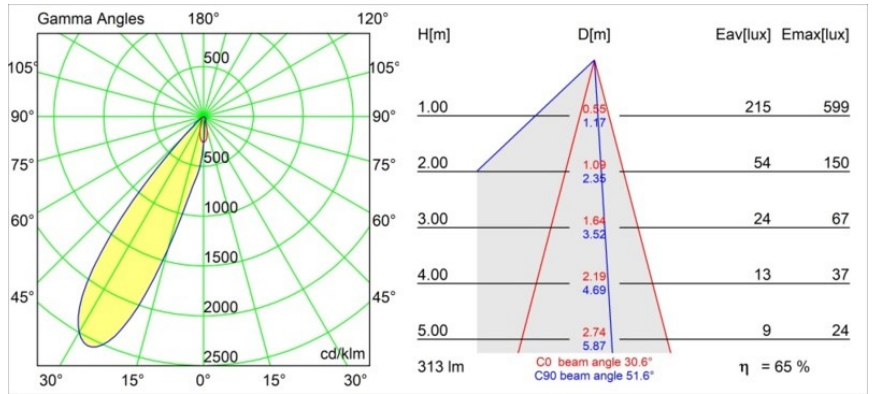

Light distribution & beam diagram