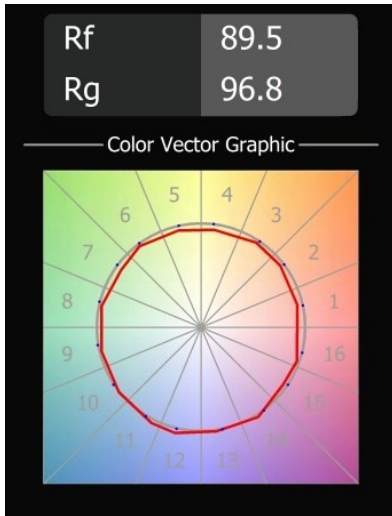

TM30 & CRI Diagrammen