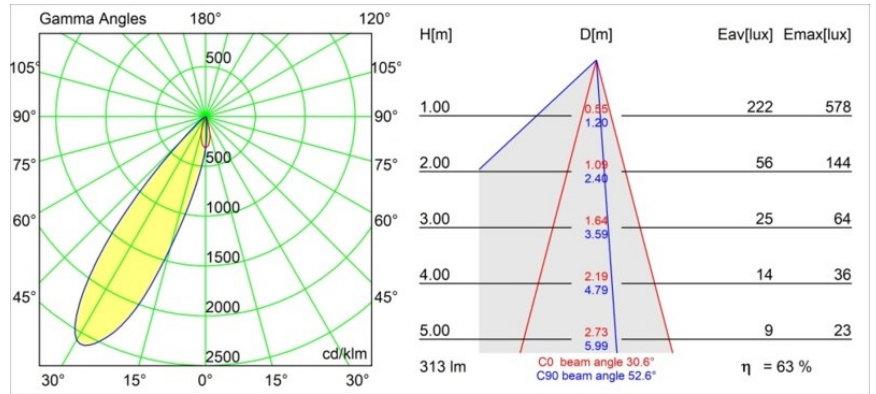

Lichtspreiding & Stralingsdiagram