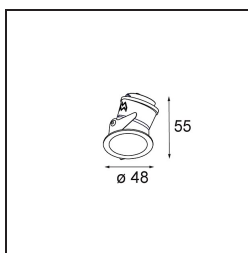

Specifications

Materiale	12892146
Tipo di Sorgente	LED
Tipologia LED	CREE 1304
Tecnologie LED	COB
CRI	Min. 90
Temperatura di colore della luce	2700K
Vita utile	L90B10 @50.000 ore
Lampadina inclusa	Sì
Numero di fonte luminosa	1
Codice di flusso CIE	94 100 100 100 63
Binning (SDCM)	2
Direzione della luce	Diretta
Ottiche	Riflettore
Fascio misurato (°)	25,1
Volt in ingresso	Necessario driver a corrente costante
Classificazione elettrica	III
Grado IP	55
Test filo a caldo (°C)	960
Interno/Esterno	Interno
Applicazione	Soffitto, Parete
Montaggio	Incassato
Foro d'incasso (mm)	44
Profondità di montaggio (mm)	60,0
Orientabilità	Not Applicable
Distanza dall'oggetto illuminato (m)	0,1
Colore primario & Finitura primaria	Oro, Opaca
Peso lordo (g)	114,0
Corrente di azionamento (mA)	350 500
Min. forward voltage (Vf)	7,5 7,8
Max. forward voltage (Vf)	9,5 9,8
Connected load (W)	3,0 4,4
Flusso luminoso per lampade (lm)	198 267
Efficienza (lm/W)	66 66