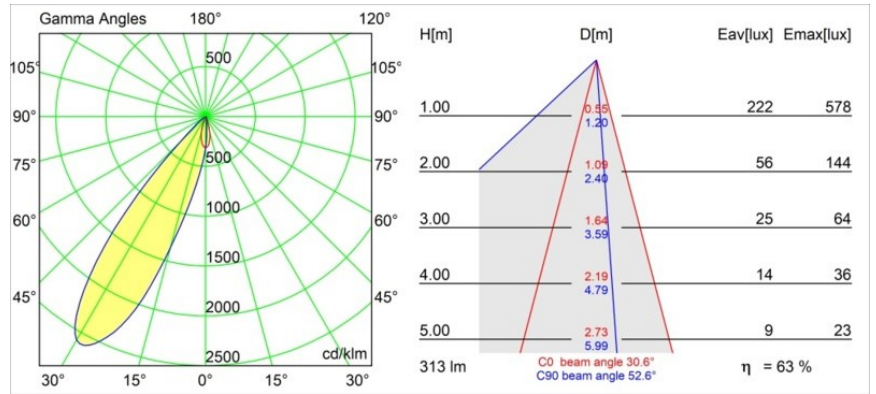

Light distribution & beam diagram