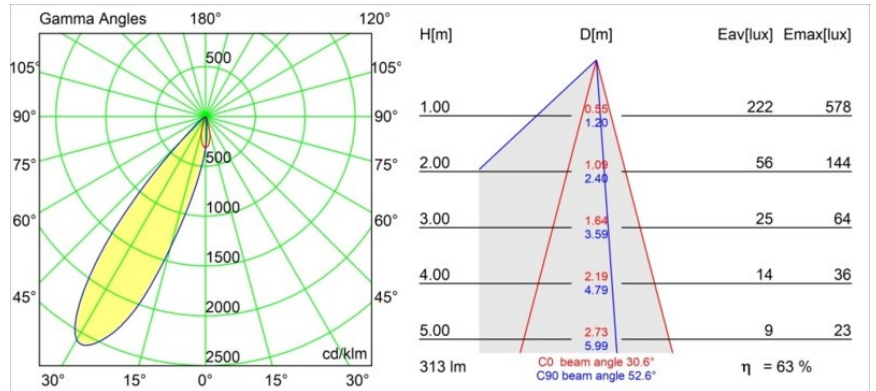

Lichtverteilung und Lichtverteilungskurve