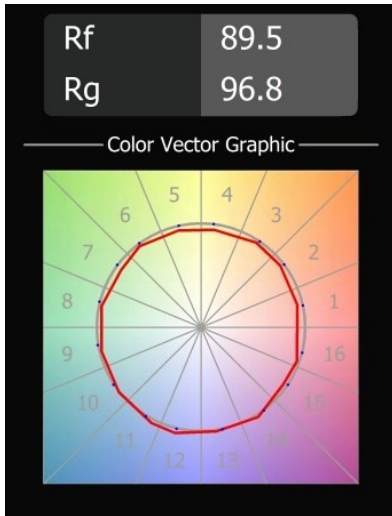

TM30 & CRI Diagramm