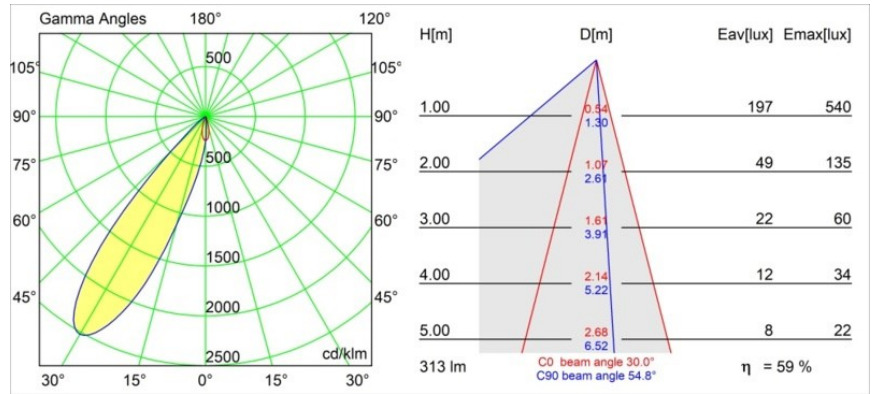

Lichtspreiding & Stralingsdiagram