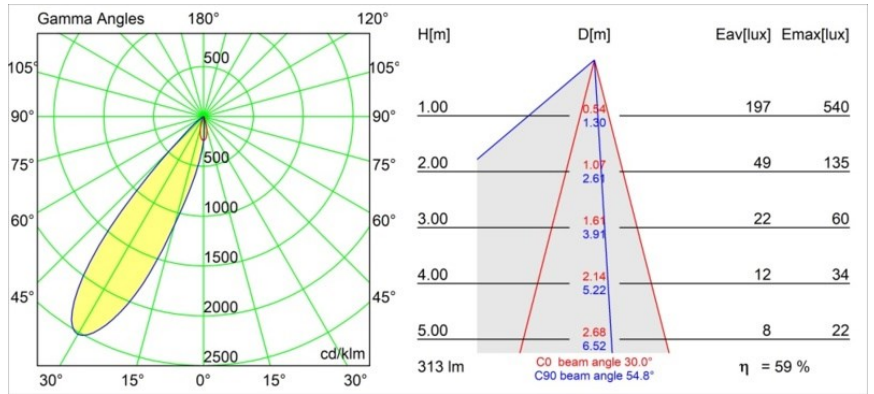

Light distribution & beam diagram