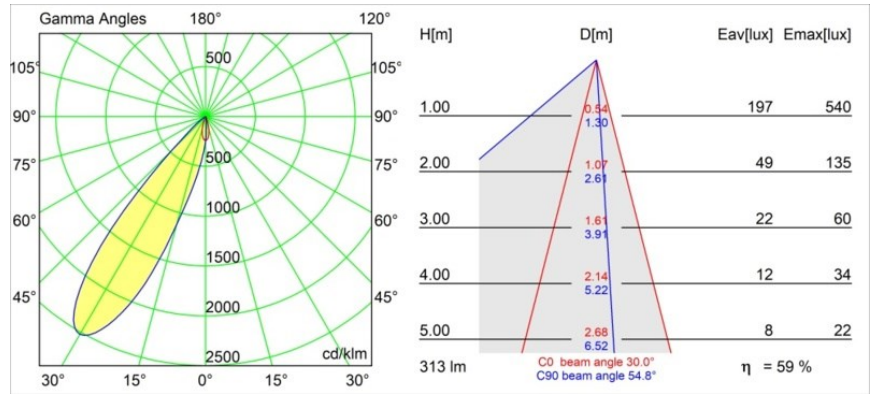

Lichtverteilung und Lichtverteilungskurve