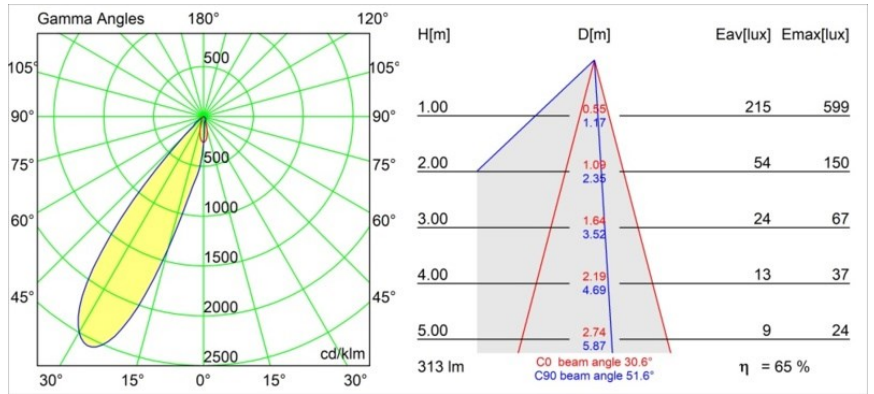

Lichtspreading & Stralingsdiagram