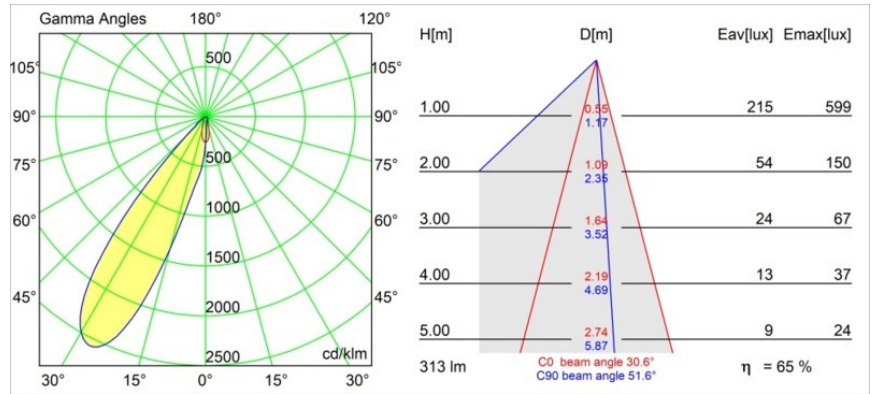

Lichtspreiding & Stralingsdiagram