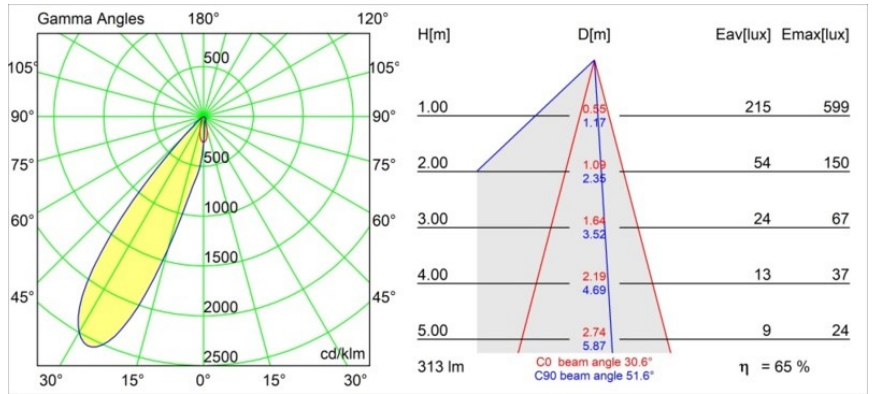

---

Índice de deslumbramiento	16	16
------------------------------	----	----

---

**TM30 & CRI diagram**

**Light distribution & beam diagram**

Diagrams

**Accesorios Decorativo**

- 13350009** Mask Smart 48 1x White Structure
- 13350032** Mask Smart 48 1x Black Structure
- 13350046** Mask Smart 48 1x Gold Matt