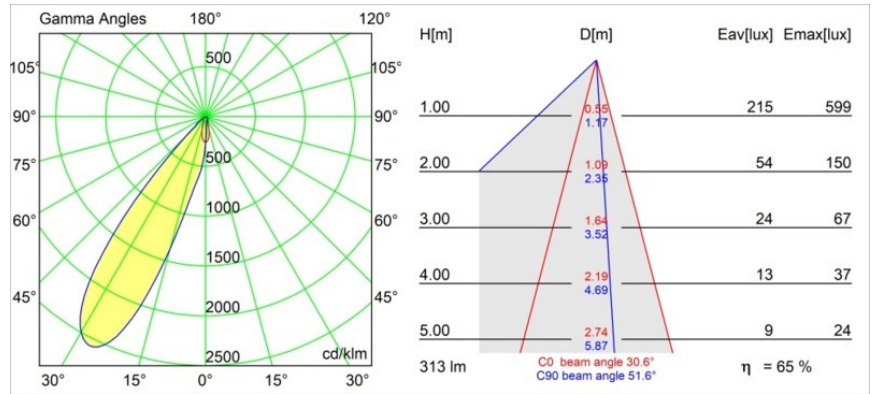

Datum
Kunde
Projekt
Art

*Smart Lotis Asy Recessed 48 1x HO IP55 LED 2700K Medium DE White Structure*

**Spezifikationen**

Material	12892109
Typ der Lichtquelle	LED
LED Typ	CREE 1304
LED-Technologie	COB-LED
CRI	Min. 90
Farbtemperatur	2700K
Lebensdauer	L90B10 bei 50.000 Stunden
Leuchtmittel enthalten	Ja
Anzahl Lichtquellen	1
CIE-Fluxcode	89 97 99 100 66
Binning (SDCM)	2
Lichtrichtung	Abwärts
Optik	Reflektor
Gemessene Abstrahlwinkel (°)	25,7
Eingangsspannung	Konstantstrom-Treiber erforderlich
Schutzklasse	III
Schutzart	55
Glühdrahtprüfung (°C)	960
Innen/Außen	Innen
Anwendung	Decke, Wand
Montage	Einbau
Ausschnittgröße (mm)	ø44
Einbautiefe (mm)	60,0
Verstellbarkeit	Not Applicable
Abstand zum beleuchteten Objekt (m)	0,1
Primärfarbe & Primäres Finish	Weiß, Strukturiert
Bruttogewicht (g)	114,0
Antriebsstrom (mA)	350      500
Min. forward voltage (Vf)	7,5      7,8
Max. forward voltage (Vf)	9,5      9,8
Connected load (W)	3,0      4,4
Lichtstrom pro Lampe (lm)	206      279
Effizienz (lm/W)	69      69
UGR	16      16

**TM30 & CRI Diagramm**

**Lichtverteilung und Lichtverteilungskurve**

Diagramm