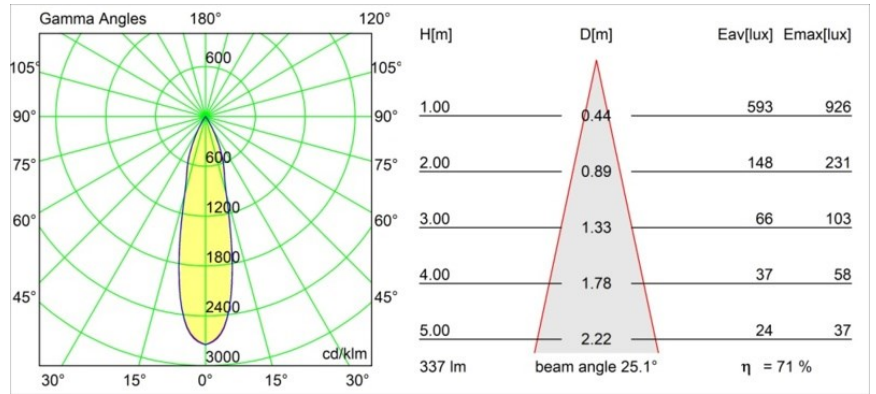

Lichtspreiding & Stralingsdiagram