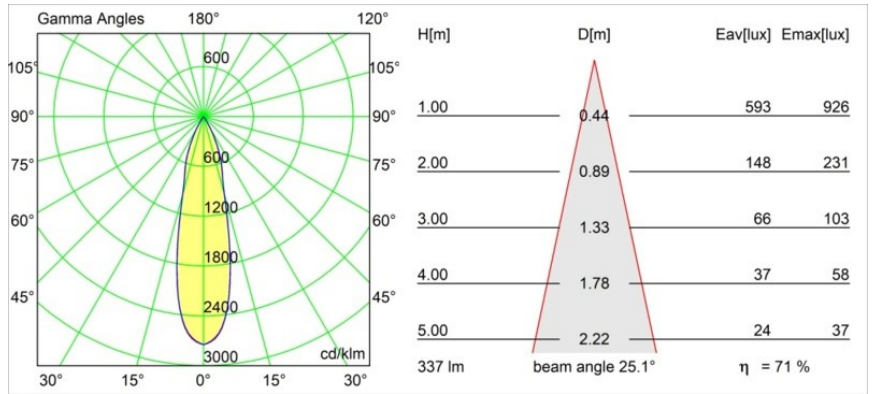

Light distribution & beam diagram