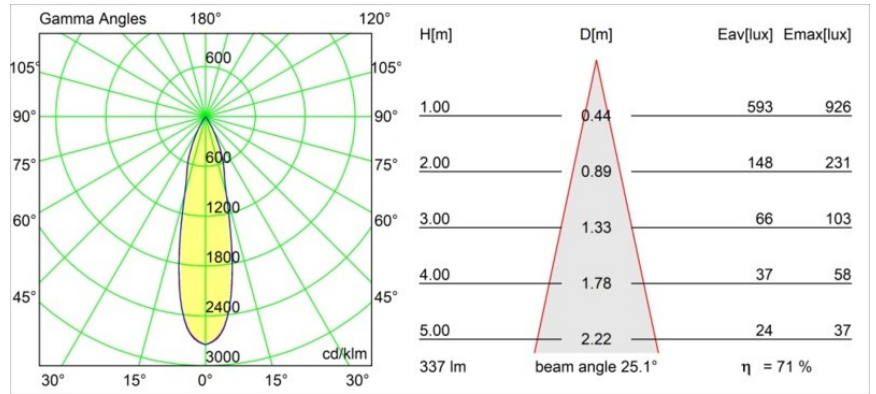

Light distribution & beam diagram