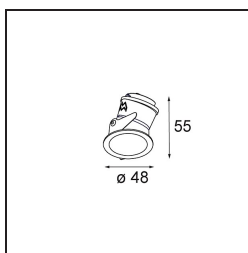

Date
Customer
Project
Type

Smart Lotis Asy Recessed 48 1x HO IP55 LED 3000K Medium DE Gold Matt

Specifications

Materiale	12892046
Tipo di Sorgente	LED
Tipologia LED	CREE 1304
Tecnologie LED	COB
CRI	Min. 90
Temperatura di colore della luce	3000K
Vita utile	L90B10 @50.000 ore
Lampadina inclusa	Sì
Numero di fonte luminosa	1
Codice di flusso CIE	94 100 100 100 63
Binning (SDCM)	2
Direzione della luce	Diretta
Ottiche	Riflettore
Fascio misurato (°)	25,1
Volt in ingresso	Necessario driver a corrente costante
Classificazione elettrica	III
Grado IP	55
Test filo a caldo (°C)	960
Interno/Esterno	Interno
Applicazione	Soffitto, Parete
Montaggio	Incassato
Foro d'incasso (mm)	44
Profondità di montaggio (mm)	60,0
Orientabilità	Not Applicable
Distanza dall'oggetto illuminato (m)	0,1
Colore primario & Finitura primaria	Oro, Opaca
Peso lordo (g)	114,0
Corrente di azionamento (mA)	350 500
Min. forward voltage (Vf)	7,5 7,8
Max. forward voltage (Vf)	9,5 9,8
Connected load (W)	3,0 4,4
Flusso luminoso per lampade (lm)	198 267
Efficienza (lm/W)	66 66