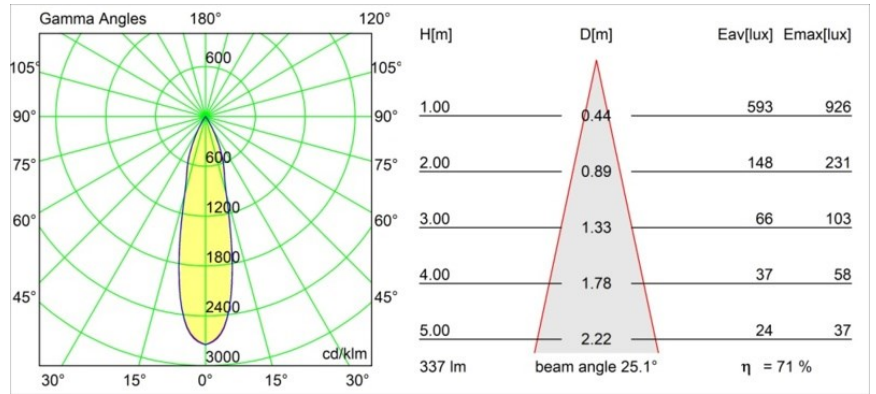

Lichtverteilung und Lichtverteilungskurve